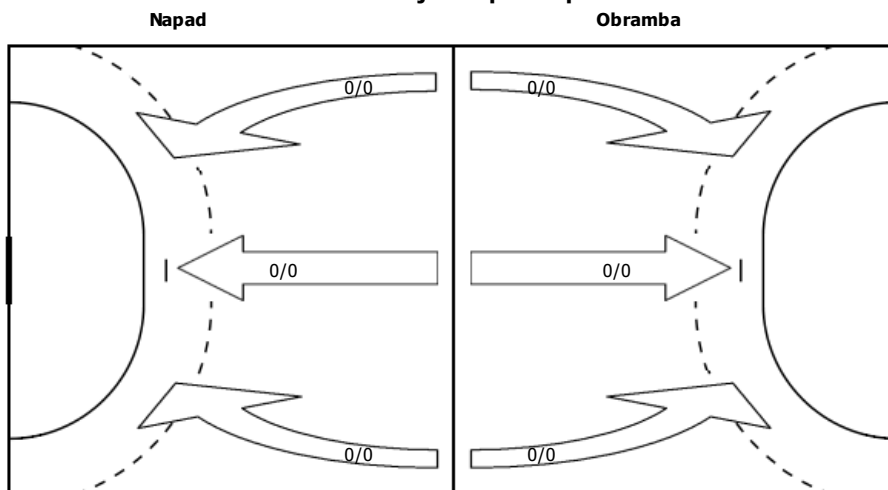

12 LOGAR LUKA

16 ALESSIO LEON

Distribucija ind. protinap.

STATISTIKA ROKOMETNE TEKME

Vrsta tekme	Ligaska
Kategorija	Kadeti
Datum in čas igranja	17.09.2016 19.00
Lokacija igranja	IZOLA ŠPORTNA DVORANA KRAŠKA
Obiskovalcev	100