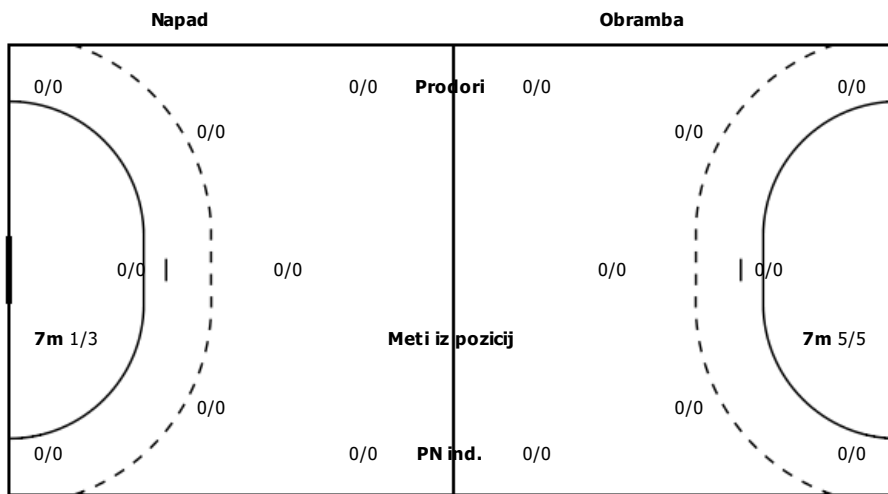

STATISTIKA ROKOMETNE TEKME

Vrsta tekme	Ligaska
Kategorija	Kadeti
Datum in čas igranja	17.09.2016 19.00
Lokacija igranja	IZOLA ŠPORTNA DVORANA KRAŠKA
Obiskovalcev	100

STATISTIKA EKIPE

DISTRIBUCIJA STELOV

5 PEHARC JAN	8 MIČOVIČ DIMITRIJ	9 BLAŽIČ TONI	10 SMEJ ERIK	13 KOROŠEC TIM	14 ĐELATOVIĆ ALEN	17 STOPAR DOMEN

18 POBERAJ URH-JAKOB	23 MIKLAVEC VID	24 KRMAC-FINŽGAR NOEL	55 OBRANIČ LUKA

Moštvo
Zadetki/Strelj

0 0 0