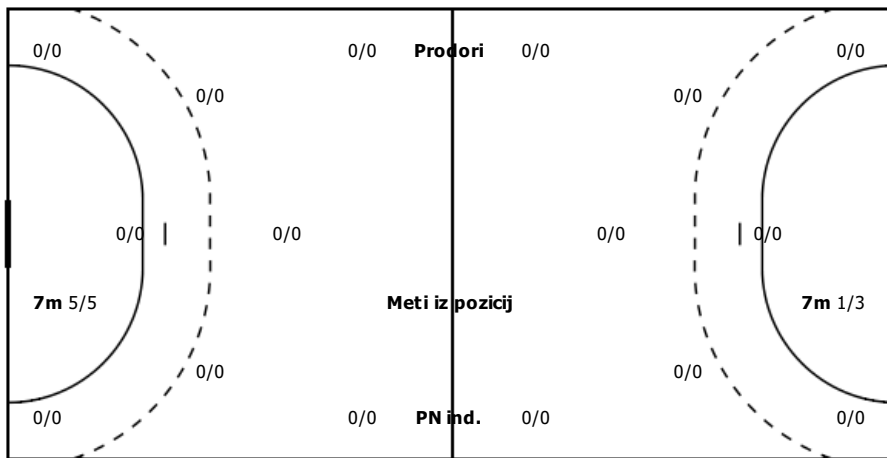

STATISTIKA ROKOMETNE TEKME

Vrsta tekme	Ligaska
Kategorija	Kadeti
Datum in čas igranja	17.09.2016 19.00
Lokacija igranja	IZOLA ŠPORTNA DVORANA KRAŠKA
Obiskovalcev	100

STATISTIKA EKIBE

DISTRIBUCIJA STELOV

3 BARUCA TADEJ	4 MIJATOVIČ IVAN	9 JOVIČIČ STAŠ	10 GRLJ ČRTOMIR	13 JOVIČIČ ENEJ	17 FERLUGA GAJ	19 KAMENŠEK-ZEBRO MIHA

21 BREZNIKAR BOR	23 GALINA MATEJ	24 TUNANOVIČ JAN	27 ŽARKOVIČ ALJAŽ	61 KOVAČ ALEKS	97 STAVANJA TADEJ

Moštvo

Zadetki/Strelj

0 0 0

Napad