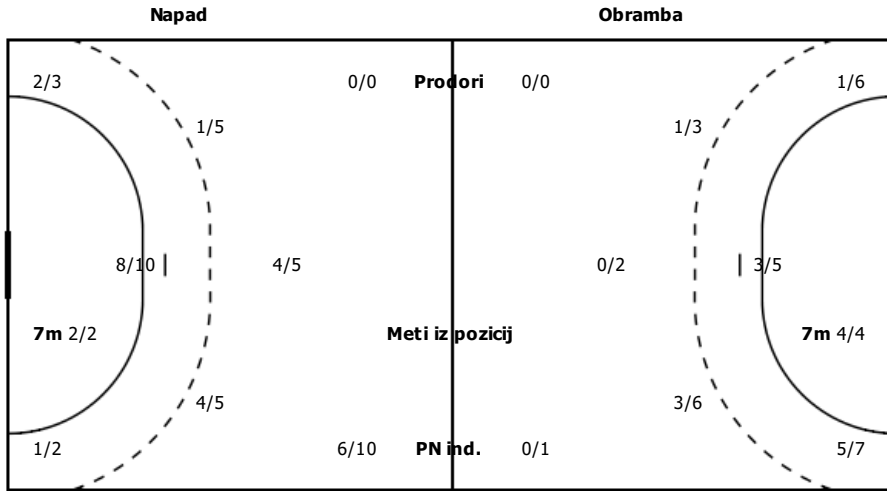

STATISTIKA ROKOMETNE TEKME

Vrsta tekme	Ligaska
Kategorija	Clani
Datum in čas igranja	26.03.2016 20.00
Lokacija igranja	Koper Arena Bonifika
Obiskovalcev	/

STATISTIKA EKIPE DISTRIBUCIJA STELOV

4 DOLENC DEAN	5 GRZENTIČ NINO	8 VLAH ALEKS	9 KREČIČ GREGA	10 MATIJAŠEVIČ MARKO	11 GAŠPERŠIČ ROK	17 MOLJK JAKA
	1/1		1/1	1/1	1/1	1/1
	4/4	1/1			1/1	1/1
Zgrešenih:2						

19 GORELA JAN	20 ZUGAN DANI	21 RAPOTEC UROŠ	23 SMOLNIK ŽIGA	24 SOKOLIČ TILLEN	34 MARIČ ROK	77 BRATKOVIČ ADAM
1/2 1/1		0/1				0/1
0/1 1/2	1/1	2/3	1/1		1/1	1/1
Zgrešenih:2		Zgrešenih:1			Zgrešenih:1	Zgrešenih:2

Moštvo
Zadetki/Streli

2/3	1/1	3/5
0/1		4/5
10/10	2/3	6/6

8 0 0