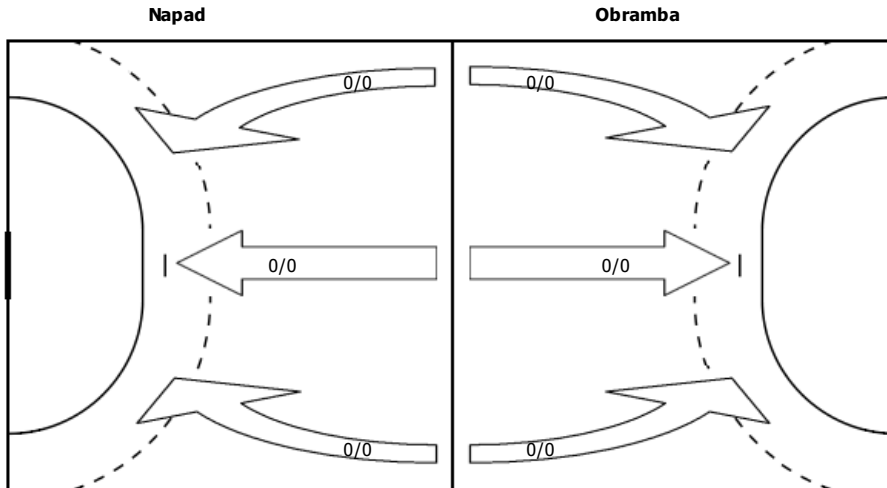

Distribucija ind. protinap.