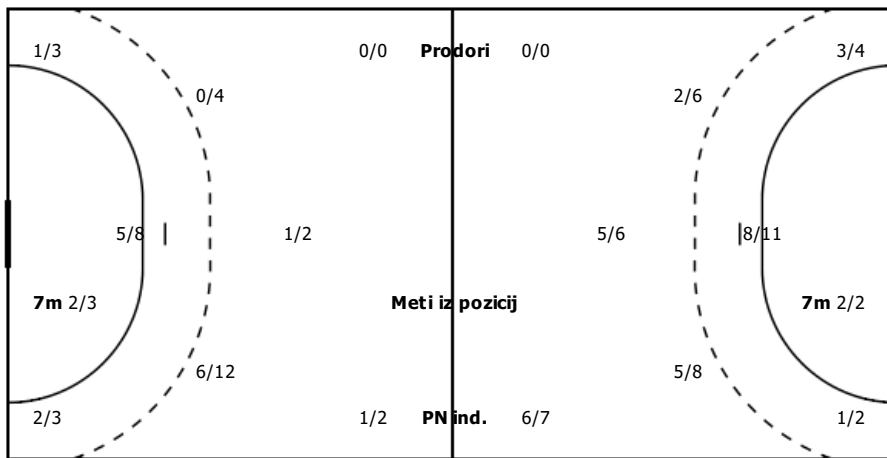

STATISTIKA ROKOMETNE TEKME

Vrsta tekme	Ligaska
Kategorija	Clani
Datum in čas igranja	17.09.2016 19.00
Lokacija igranja	Koper ŠD OŠ KOPER (poleg Bonifike)
Obiskovalcev	600

STATISTIKA EKIPE

DISTRIBUCIJA STELOV

6 ROŽMAN DOMEN	7 BOGADI DAVID	10 ČANČAR DEJAN	13 SOK TADEJ	17 TOMIČ ILIJA	18 HRASTNIK GAŠPER	22 VELKAVRH ANDRAŽ
Zgrešenih:1	Zgrešenih:1	Zgrešenih:3 Blokiranih:2	Zgrešenih:1	Zgrešenih:1	Zgrešenih:4	Zgrešenih:2

24 ŠPENDE ALEKSANDER	25 VERDINEK MATIC	26 STOPAR ŽIGA	37 ČAGALJ IGOR	39 ŠTUMPFL UROŠ	77 KETE ANDRAŽ
Zgrešenih:2	Zgrešenih:3		Zgrešenih:1	Zgrešenih:1	Zgrešenih:2

Moštvo

Zadetki/Streli		
3/3	2/2	1/1
		2/2
7/7	1/1	2/2
17 0 2		

Napad