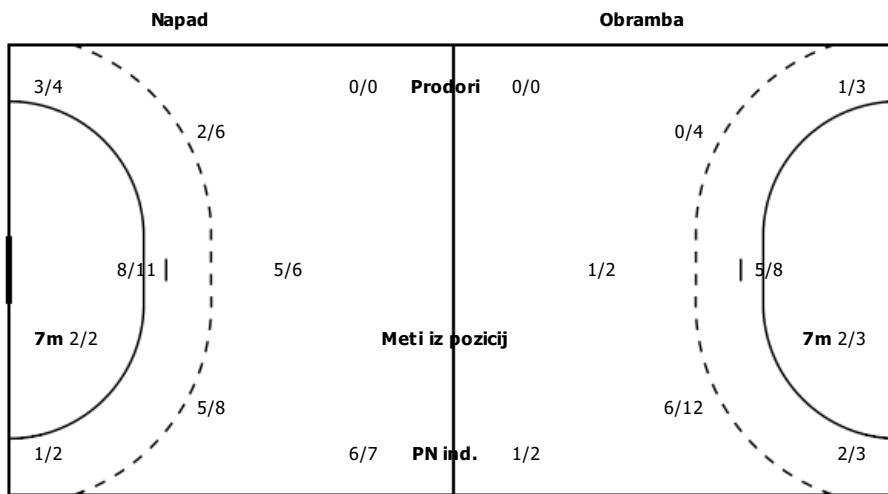

STATISTIKA ROKOMETNE TEKME

Vrsta tekme	Ligaska
Kategorija	Clani
Datum in čas igranja	17.09.2016 19.00
Lokacija igranja	Koper ŠD OŠ KOPER (poleg Bonifike)
Obiskovalcev	600

STATISTIKA EKIPE

DISTRIBUCIJA STELOV

5 GRZENTIČ NINO Zgrešenih:2	8 VLAH ALEKS Zgrešenih:2	9 KREČIČ GREGA Zgrešenih:3	10 MATIJAŠEVIČ MARKO Zgrešenih:1	11 GAŠPERŠIČ ROK Zgrešenih:1	17 MOLJK JAKA Zgrešenih:1	19 GORELA JAN Zgrešenih:1
20 ZUGAN DANI Zgrešenih:3	21 RAPOTEC UROŠ Zgrešenih:3	23 SMOLNIK ŽIGA Zgrešenih:1	24 SOKOLIČ TILEN Zgrešenih:1	44 PLANINC NEJC Zgrešenih:1	61 RAVLIJA LUKA Zgrešenih:1	77 BRATKOVIČ ADAM Zgrešenih:1

Moštvo

Zadetki/Streli

1/1	1/1	5/5
5/5	1/1	5/5
5/5	1/1	8/8

14 0 0