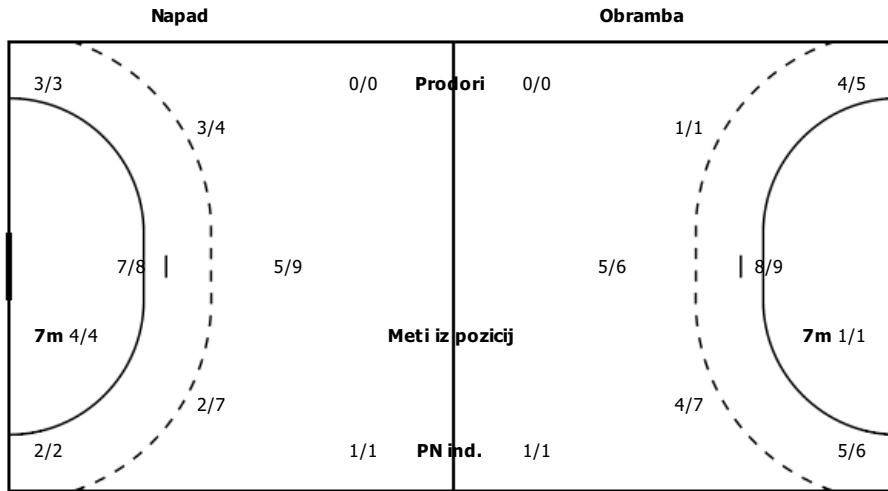

STATISTIKA ROKOMETNE TEKME

Vrsta tekme	Ligaska
Kategorija	Clani
Datum in čas igranja	12.11.2016 19.30
Lokacija igranja	DOL PRI HRASTNIKU DOLANKA
Obiskovalcev	350

STATISTIKA EKIPE DISTRIBUCIJA STELOV

4 BRILEJ KLEMEN	5 KLEPEJ GREGOR	7 AJDARI AMAL	9 ZORE ALJAŽ	14 BAUERHEIM KRISTJAN	15 GUČEK JANEZ	17 MIKANOVIČ SAŠA
1/1 2/2	0/1 1/2 1/1	1/1 1/1 1/1	1/1	1/1 0/1 2/2	1/1 1/2	0/1 0/1 3/4 1/1 1/1
Zgrešenih:1		Blokiranih:1				
18 HRIBŠEK DOMEN	21 RAMIČ JASMIN	22 RIBIČ TOMAŽ	24 SIMONČIČ KRISTJAN	25 JAZBEC JURE		
0/1 1/1	1/1	1/1		2/2		

Moštvo
Zadetki/Streli

	1/1	1/2
	2/3	0/1
	8/9	5/7

1 0 1