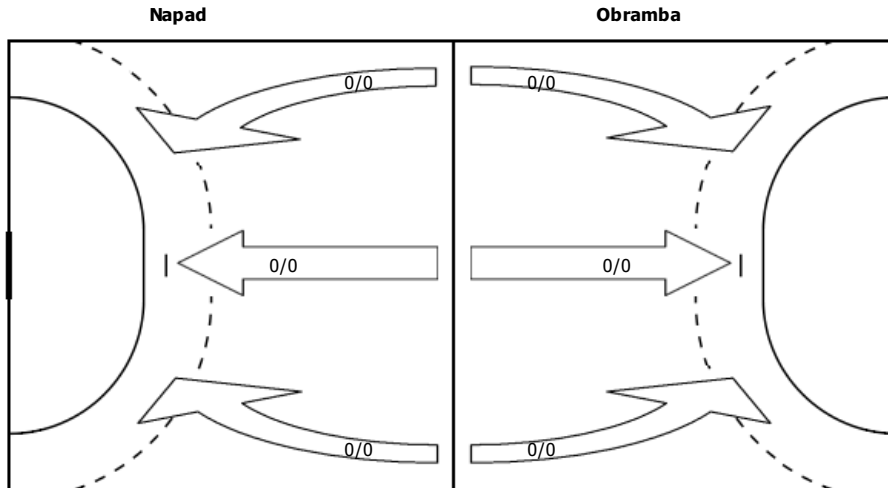

0/3		0/3
0/1	0/1	

Distribucija ind. protinap.

Vrsta tekme	Ligaska
Kategorija	Clani
Datum in čas igranja	05.11.2016 19.00
Lokacija igranja	ŠPORTNA DVORANA, KRAŠKA 1, IZOLA Športna dvorna Kraška
Obiskovalcev	/