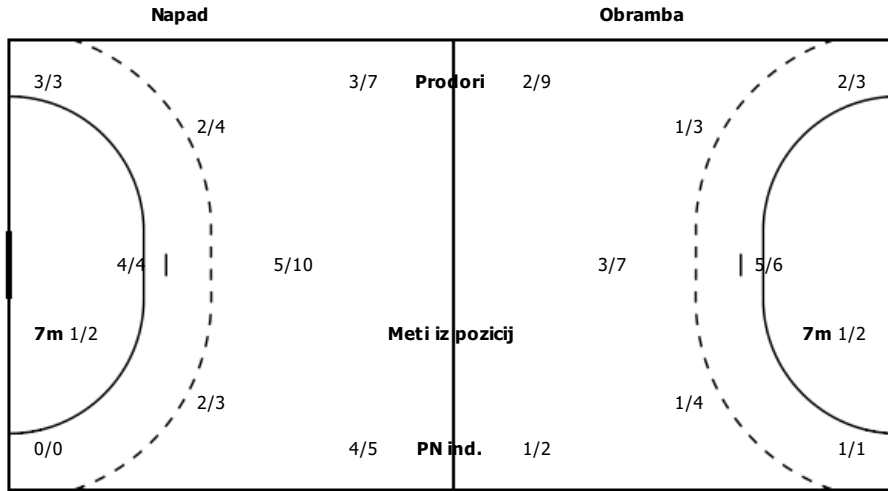

STATISTIKA ROKOMETNE TEKME

Vrsta tekme	Ligaska
Kategorija	Clani
Datum in čas igranja	05.11.2016 19.00
Lokacija igranja	ŠPORTNA DVORANA, KRAŠKA 1, IZOLA Športna dvorna Kraška
Obiskovalcev	/

STATISTIKA EKIPE DISTRIBUCIJA STELOV

4 DOLENC DEAN	5 GRZENTIČ NINO	8 VLAH ALEKS	9 KREČIČ GREGA	10 MATIJAŠEVIČ MARKO	17 MOLJK JAKA	19 GORELA JAN
	Blokiranih:3		Zgrešenih:2	Blokiranih:1		Blokiranih:1
20 ZUGAN DANI	21 RAPOTEC UROŠ	23 SMOLNIK ŽIGA	24 SOKOLIČ TILLEN	44 PLANINC NEJC	61 GAŠPERŠIČ ROK	77 BRATKOVIČ ADAM
	Vratnic:1 Blokiranih:2	Vratnic:1 Blokiranih:1				Blokiranih:2

Moštvo
Zadetki/Strelj

6/6	1/1	1/1
4/4		4/4
6/6	1/1	1/1

2 2 10