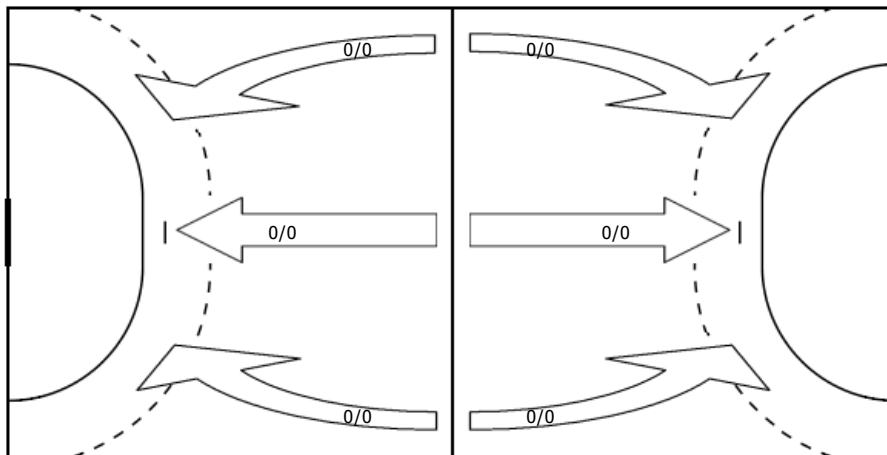

Obramba

STATISTIKA ROKOMETNE TEKME

Vrsta tekme	Ligaska
Kategorija	Clani
Datum in čas igranja	05.11.2016 19.00
Lokacija igranja	ŠPORTNA DVORANA, KRAŠKA 1, IZOLA Športna dvorna Kraška
Obiskovalcev	/

STATISTIKA EKIPE