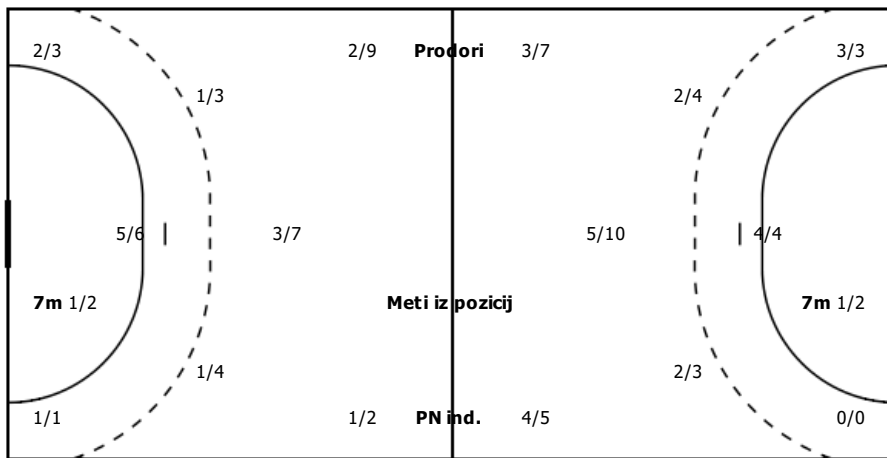

STATISTIKA ROKOMETNE TEKME

Vrsta tekme	Ligaska
Kategorija	Clani
Datum in čas igranja	05.11.2016 19.00
Lokacija igranja	ŠPORTNA DVORANA, KRAŠKA 1, IZOLA Športna dvorna Kraška
Obiskovalcev	/

STATISTIKA EKIPE

DISTRIBUCIJA STELOV

2 JURIČ KRISTJAN 1/1 1/1 1/1 Zgrešenih:1 Blokiranih:2	5 STOPAR DOMEN 1/1 Blokiranih:1	6 BOŽIČ PETER 1/1 1/1 1/1 Zgrešenih:1	7 BEGANOVIČ TEO 1/1 Blokiranih:1	8 ZORIČ-STEPANČIČ DAVID 1/1 1/1 1/1 Vratnic:1	9 SELIŠNIK ALEŠ 1/1 Blokiranih:1	10 ČOLIČ PATRICK 1/1 Blokiranih:1
11 ŽGAVEC BLAŽ 1/1 1/1 1/1 Zgrešenih:1 Blokiranih:2	14 KECMAN ŽELJKO 1/1 1/1 1/1 Zgrešenih:1 Blokiranih:3	18 VUKOVIČ JAKOB 1/1 1/1 1/1 Zgrešenih:1 Blokiranih:2	22 RADOJEVIČ MLADEN 1/1 Zgrešenih:1 Blokiranih:2	23 KÖNIG ALEX 1/1 Zgrešenih:1 Blokiranih:4	46 REDŽIČ AMEL 2/2 Zgrešenih:1 Blokiranih:4	

Moštvo

Zadetki/Strelji

1/1		
7/7		5/5
2/2	3/3	

4 2 14

Napad