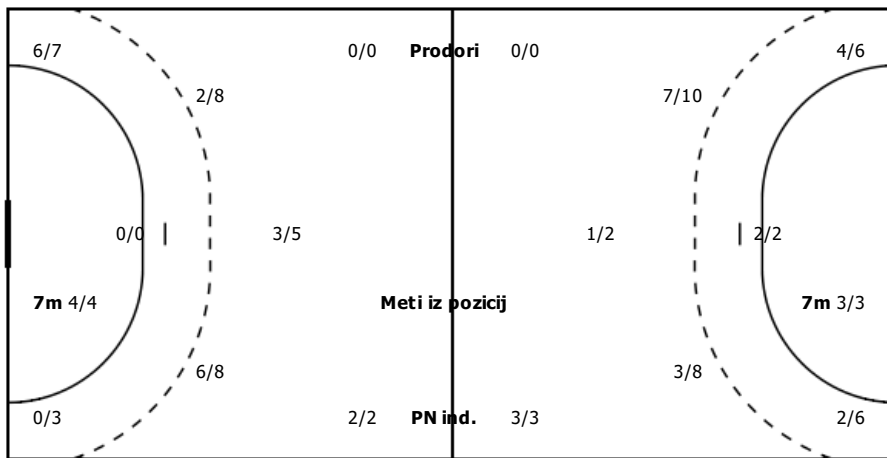

STATISTIKA ROKOMETNE TEKME

Vrsta tekme	Ligaska
Kategorija	Clani
Datum in čas igranja	10.12.2016 20.00
Lokacija igranja	
Obiskovalcev	400

STATISTIKA EKIPE

DISTRIBUCIJA STELOV

5 GRZENTIČ NINO Zgrešenih:1	8 VLAH ALEKS Blokiranih:2	9 KREČIČ GREGA Blokiranih:3	10 MATIJAŠEVIČ MARKO Zgrešenih:1	11 GAŠPERŠIČ ROK Zgrešenih:1	17 MOLJK JAKA Zgrešenih:1	20 ZUGAN DANI
21 RAPOTEC UROŠ Zgrešenih:1	23 SMOLNIK ŽIGA Zgrešenih:2	24 SOKOLIČ TILEN Zgrešenih:1 Vratnic:1	44 PLANINC NEJC Zgrešenih:1	77 BRATKOVIČ ADAM		

Moštvo

Zadetki/Streli			
2/2	3/3	1/1	
3/3		3/3	
6/6	2/2	4/4	

8 1 5

Napad