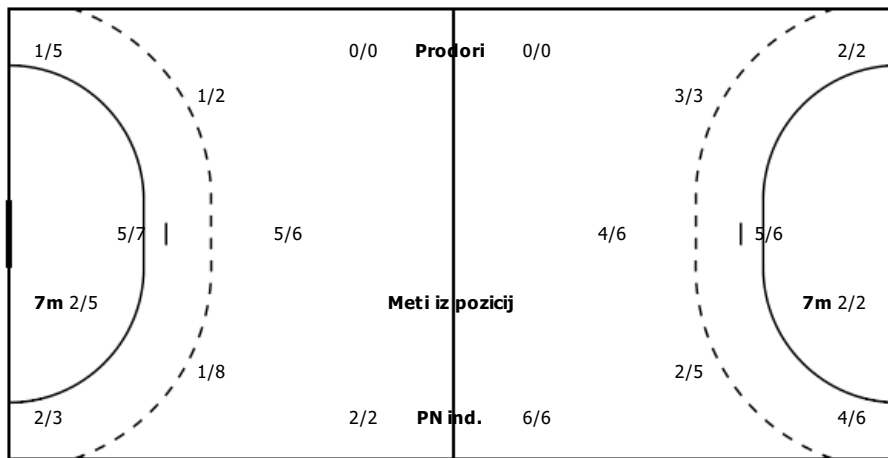

STATISTIKA ROKOMETNE TEKME

Vrsta tekme	Ligaska
Kategorija	Clani
Datum in čas igranja	04.02.2017 19.00
Lokacija igranja	Koper Arena Bonifika
Obiskovalcev	1800

STATISTIKA EKIPE

DISTRIBUCIJA STELOV

2 JURIČ KRISTJAN 1/1 1/1 1/1 1/1 Zgrešenih:5	5 STOPAR DOMEN 1/1 2/2 1/1 Zgrešenih:2	6 BOŽIČ PETER 1/1 2/2 Zgrešenih:4	7 BEGANOVIČ TEO 1/1	9 SELIŠNIK ALEŠ	10 ČOLIČ PATRICK Zgrešenih:1	11 ŽGAVEC BLAŽ Zgrešenih:1
18 VUKOVIČ JAKOB 1/1 1/1 Zgrešenih:1	19 KOROŠEC TIM	21 POBERAJ URH-JAKOB 1/1 2/2	22 RADOJEVIČ MLADEN 1/1 Zgrešenih:2 Vratnic:1 Blokiranih:2	23 KÖNIG ALEX 1/1	46 SMEJ ERIK	

Moštvo

Zadetki/Streli

		2/2
	1/1	3/3
3/3	2/2	8/8

16 1 2

Napad