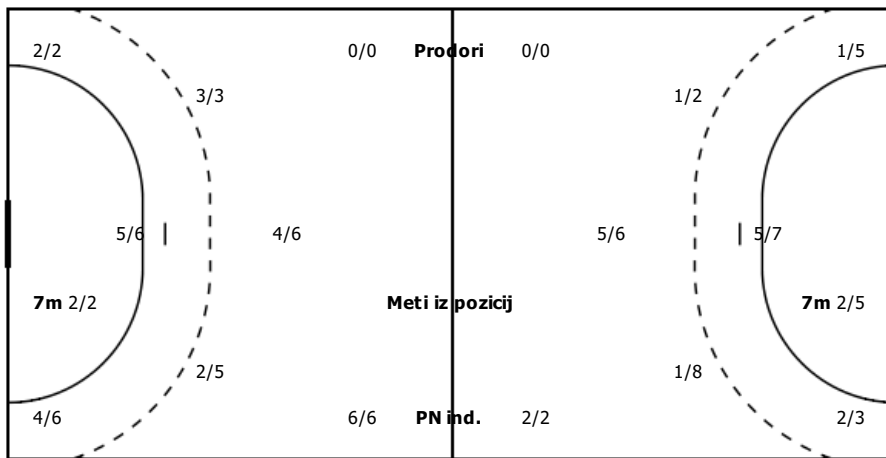

STATISTIKA ROKOMETNE TEKME

Vrsta tekme	Ligaska
Kategorija	Clani
Datum in čas igranja	04.02.2017 19.00
Lokacija igranja	Koper Arena Bonifika
Obiskovalcev	1800

STATISTIKA EKIPE

DISTRIBUCIJA STELOV

4 DOLENC DEAN	5 GRZENTIČ NINO	8 VLAH ALEKS	10 MATIJAŠEVIČ MARKO	11 GAŠPERŠIČ ROK	14 JOVIČIČ STAŠ	17 MOLJK JAKA
	1/1 2/2				1/1	
	3/3					
	Vratnic:1					
		1/1 1/1				
		Zgrešenih:2				
		Vratnic:1				

19 GORELA JAN	21 RAPOTEC UROŠ	23 SMOLNIK ŽIGA	24 SOKOLIČ TILEN	44 PLANINC NEJC	77 BRATKOVIČ ADAM
1/1	1/1		1/1 1/1 2/2		
		1/1 1/1			1/1
		1/1 1/1	1/1 3/3	3/3	
Zgrešenih:1	Zgrešenih:2		Zgrešenih:1		

Moštvo

Zadetki/Streli

5/5	1/1	5/5
2/2		2/2
5/5	1/1	8/8

6 2 0

Napad