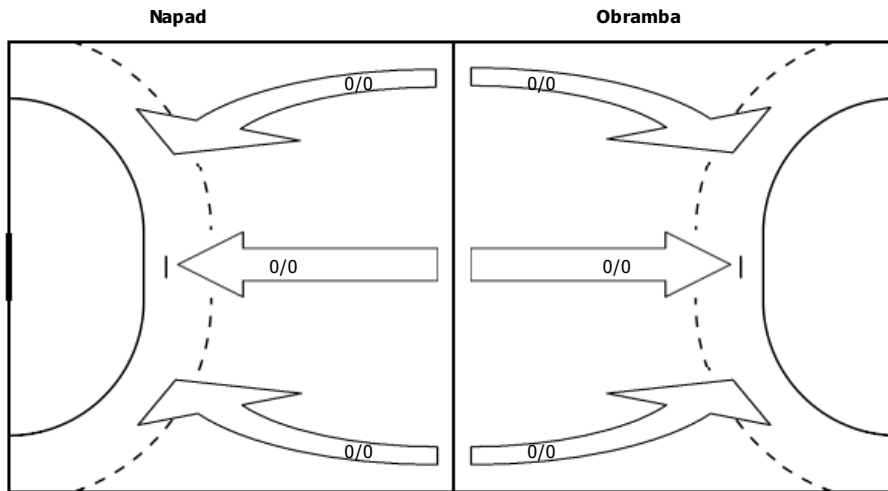

Distribucija ind. protinap.