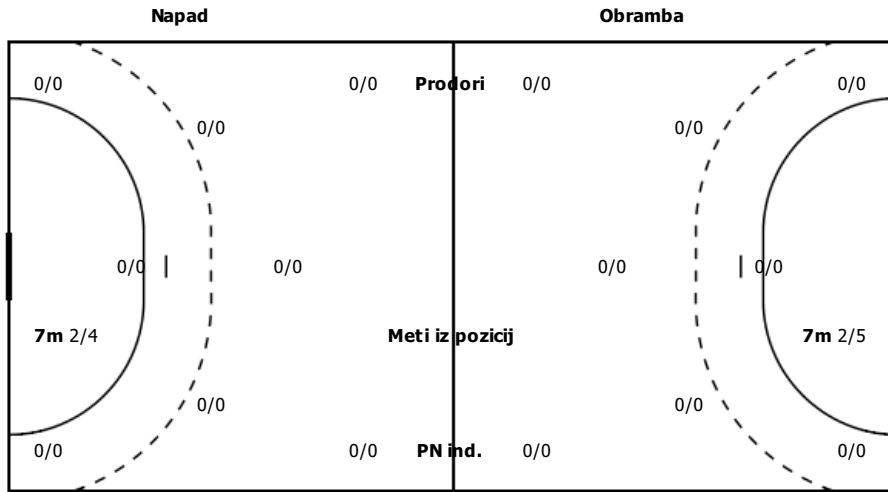

STATISTIKA ROKOMETNE TEKME

Vrsta tekme	Ligaska
Kategorija	Kadeti
Datum in čas igranja	22.01.2017 10.00
Lokacija igranja	Koper Bonifika
Obiskovalcev	/

STATISTIKA EKIPE

DISTRIBUCIJA STELOV

3 JOVIČIČ STAŠ	4 GALINA MATEJ	17 MIJATOVIČ IVAN	20 ANTONČIČ MATIČ	21 BANGIJEV JANI	23 JOVIČIČ ENEJ	24 STAVANJA TADEJ

31 BREZNIKAR BOR	34 TUNANOVIČ JAN	37 BARUCA TADEJ

Moštvo
Zadetki/Strelj

0	0	0