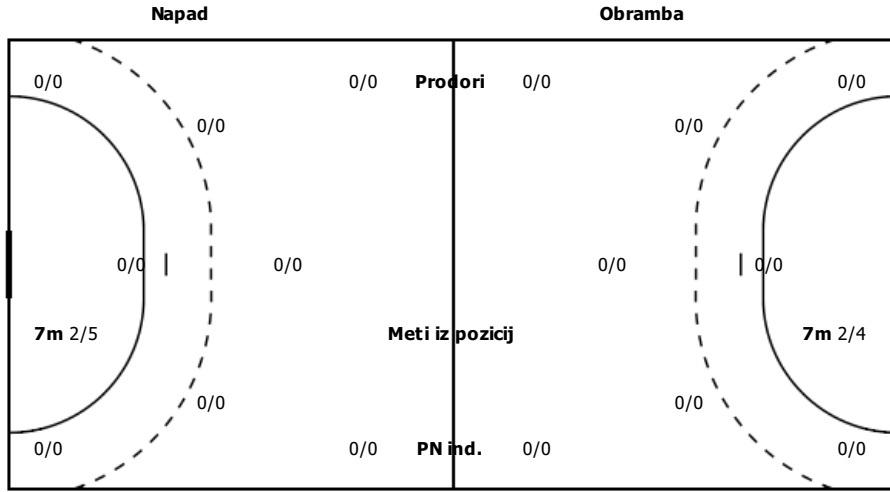

STATISTIKA ROKOMETNE TEKME

Vrsta tekme	Ligaska
Kategorija	Kadeti
Datum in čas igranja	22.01.2017 10.00
Lokacija igranja	Koper Bonifika
Obiskovalcev	/

STATISTIKA EKIPE

DISTRIBUCIJA STELOV

2 ŠAVLE PATRIK	3 MIČOVIČ DIMITRIJ	4 KRMAC-FINŽGAR NOEL	5 STOPAR DOMEN	8 BLAŽIČ TONI	9 DELATOVIČ ALEN	11 KOROŠEC TIM

13 RIZVIČ RENE	21 POBERAJ URH-JAKOB	23 MIKLAVEC VID	26 PEHARC JAN	69 OBRANIČ LUKA

Moštvo				
Zadetki/Streli				
0	0	0