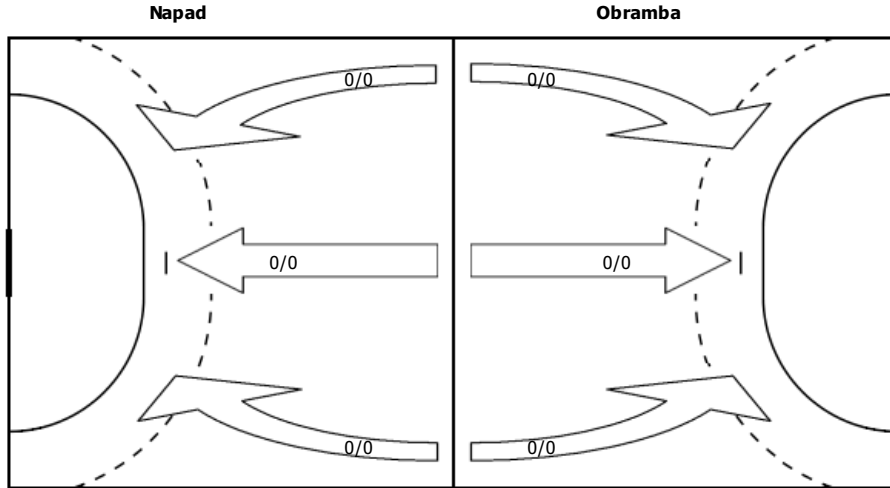

13 RIZVIČ RENE	21 POBERAJ URH-JAKOB	23 MIKLAVEC VID	26 PEHARC JAN	69 OBRANIČ LUKA

Moštvo				
Zadetki/Streli				
0	0	0		

Vratarji				
Ubrani/Streli				

1 ALESSIO LEON				

12 LOGAR LUKA				

Distribucija ind. protinap.