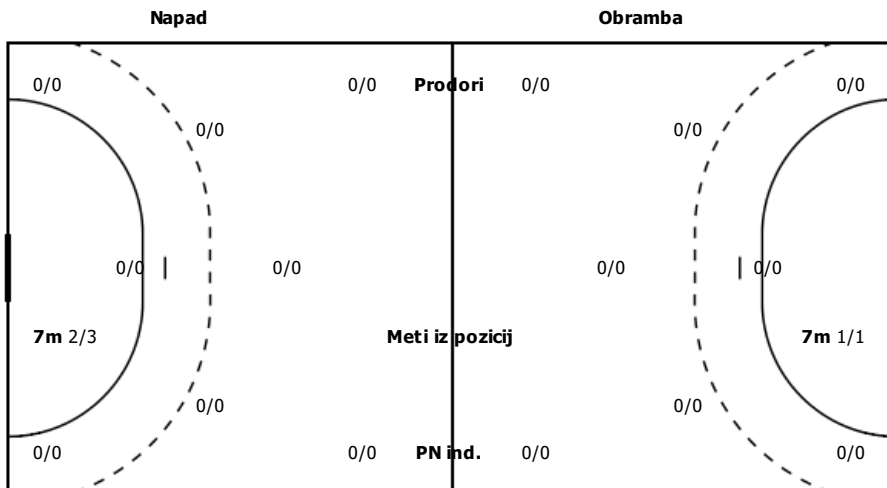

STATISTIKA ROKOMETNE TEKME

Vrsta tekme	Ligaska
Kategorija	Kadeti
Datum in čas igranja	04.02.2017 11.00
Lokacija igranja	Arena Bonifika, Koper
Obiskovalcev	50

STATISTIKA EKIPE

DISTRIBUCIJA STELOV

31 SARDOČ MAI	33 GRBIČ LAN	38 PIRC KRIŠTOF	39 JAKLIČ MATEVŽ	45 PINTAR BLAŽ	48 ILNIKAR ALAN	51 KRANJC ALEŠ

Moštvo
Zadetki/Strelj

0	0	0