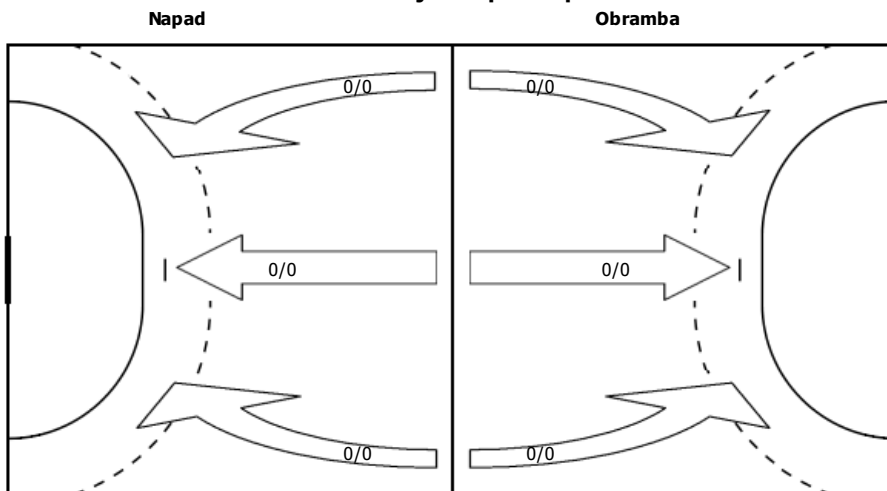

Distribucija ind. protinap.