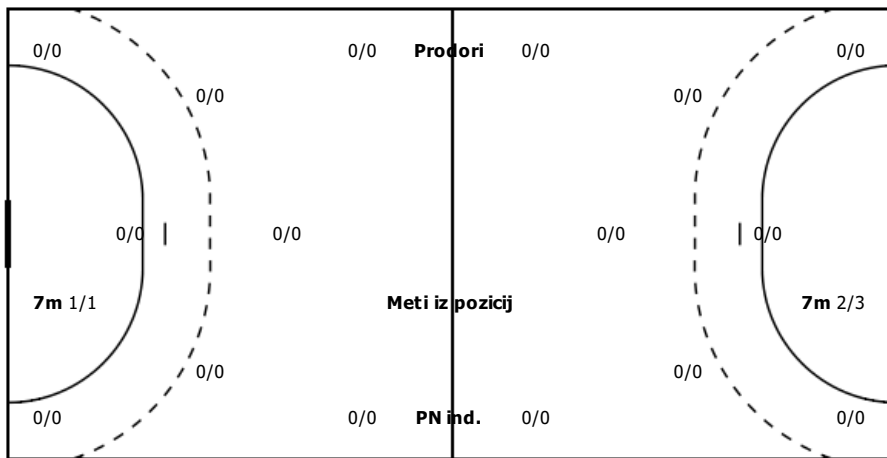

STATISTIKA ROKOMETNE TEKME

Vrsta tekme	Ligaska
Kategorija	Kadeti
Datum in čas igranja	04.02.2017 11.00
Lokacija igranja	Arena Bonifika, Koper
Obiskovalcev	50

STATISTIKA EKIPE

DISTRIBUCIJA STELOV

3 JOVIČIČ STAŠ	4 GALINA MATEJ	17 MIJATOVIČ IVAN	20 ANTONČIČ MATIČ	21 BANGIJEV JANI	23 JOVIČIČ ENEJ	24 STAVANJA TADEJ
25 MEŽNAR POVRŽENIČ LUKA	31 BREZNIKAR BOR	34 TUNANOVIČ JAN				

Moštvo

Zadetki/Streli

0	0	0	

0 0 0

Napad