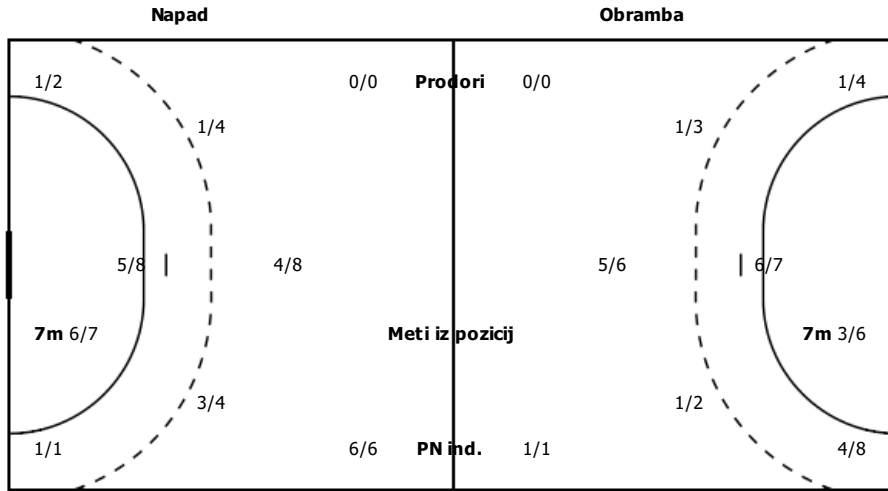

STATISTIKA ROKOMETNE TEKME

Vrsta tekme	Ligaska
Kategorija	Clani
Datum in čas igranja	18.03.2017 19.00
Lokacija igranja	Koper Arena Bonifika
Obiskovalcev	/

STATISTIKA EKIPE DISTRIBUCIJA STELOV

4 DOLENC DEAN	5 GRZENTIČ NINO	8 VLAH ALEKS	9 KREČIČ GREGA	10 MATIJAŠEVIČ MARKO	11 GAŠPERŠIČ ROK	17 MOLJK JAKA
	Zgrešenih:1 Vratnic:1	Vratnic:1	Zgrešenih:1	Vratnic:1	Vratnic:1	
19 GORELA JAN	20 ZUGAN DANI	21 RAPOTEC UROŠ	23 SMOLNIK ŽIGA	24 SOKOLIČ TILEN	44 PLANINC NEJC	77 BRATKOVIČ ADAM
		Zgrešenih:1 Vratnic:1	Zgrešenih:1 Vratnic:1		Vratnic:1	

Moštvo
Zadetki/Strelj

2/4	2/3	2/2
1/1	1/2	
13/13	3/3	4/4

3 6 0