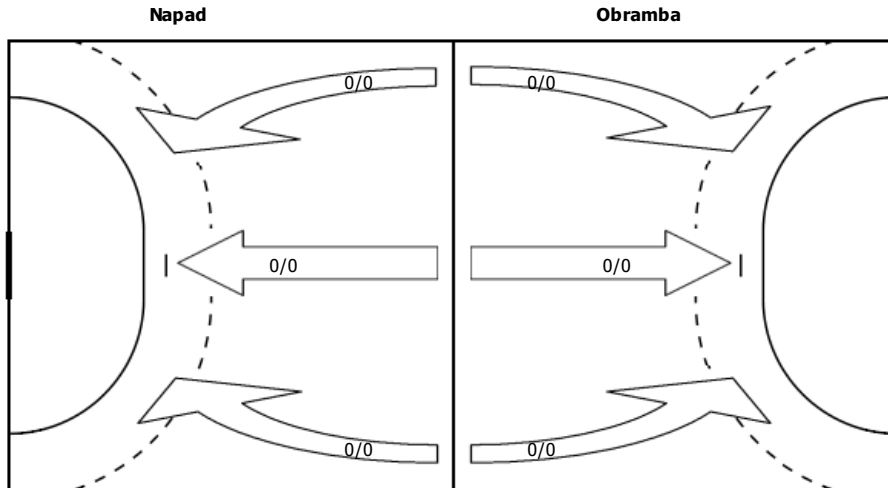

Distribucija ind. protinap.