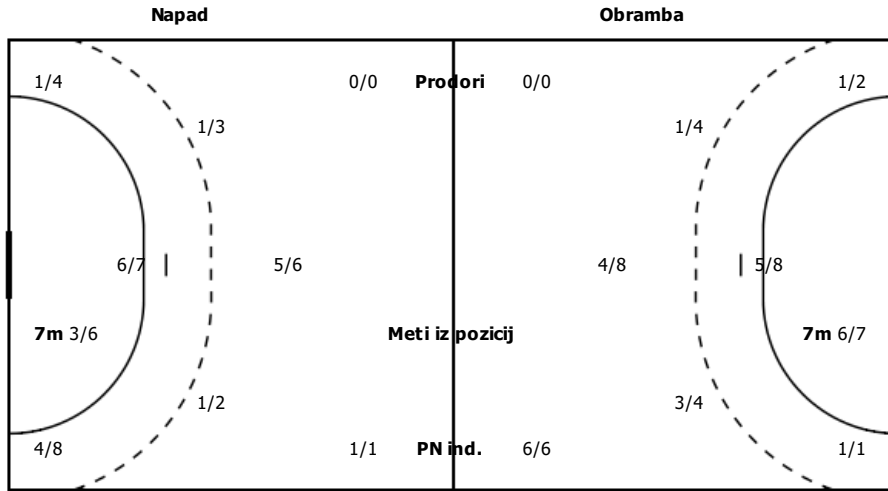

STATISTIKA ROKOMETNE TEKME

Vrsta tekme	Ligaska
Kategorija	Clani
Datum in čas igranja	18.03.2017 19.00
Lokacija igranja	Koper Arena Bonifika
Obiskovalcev	/

STATISTIKA EKIPE

DISTRIBUCIJA STELOV

2 RAŠO LEON	3 JUREČIČ JAN	4 LAVRIČ ALJAŽ	7 DIDOVIČ DAVID	8 OKLEŠČEN GREGA	11 PRŠINA KRISTJAN	15 IRMAN JAN
1/1 1/1 1/3 1/1	1/1 1/1 1/2 0/2	1/1 1/1	1/1 1/1 1/1	1/1 1/1	0/1	1/1
Vratnic:1	Zgrešenih:1	Zgrešenih:1				

17 JAKŠE JAKA	23 RAŠO DINO	34 BEZGOVŠEK KRISTJAN	35 ORLIČ TIMON	41 MATKO KLEMEN	91 KLOBČAR MITJA
0/1 1/2		1/1 0/1			1/1 1/2 1/1 1/1
Vratnic:1					

Moštvo
Zadetki/Strelj

	3/3	4/4
	0/1	1/2 1/2
	4/6	3/6 6/8

2 2 0