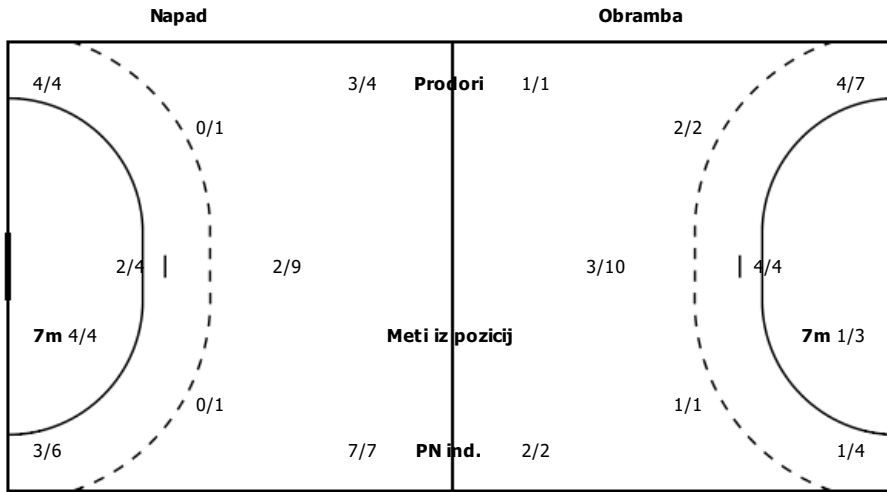

STATISTIKA ROKOMETNE TEKME

Vrsta tekme	Ligaska
Kategorija	Clani
Datum in čas igranja	25.03.2017 20.00
Lokacija igranja	Škofja Loka - Športna dvorana Poden Podlubnik 1/c ali - Športna dvorana Trata
Obiskovalcev	/

STATISTIKA EKIPE

DISTRIBUCIJA STELOV

3 VRBINC MATIJA	6 GARTNER TINE	7 JESENKO MATEVŽ	8 KAVČIČ ALEKS	9 ŠTREMFEJ JERNEJ	13 CINGESAR MARIO	14 BRADEŠKO ŽIGA
	1/1		0/1 1/1 1/1 1/1 0/1 1/1 1/1 0/2	0/1 0/1	3/3 3/3	2/3
			Zgrešenih:1 Vratnic:2 Blokiranih:2		Zgrešenih:1	Zgrešenih:1

15 DAMIAN ALEN	18 PIPP MATIC	19 BERGANT ANDREJ	21 JESENKO ALJAŽ	33 PLESTENJAK LUKA	77 MAČEK NEJC	90 JAMNIK GREGA
1/1 1/1 1/1 1/1			1/1	1/1		2/2 1/1
			Zgrešenih:1			

Moštvo
Zadetki/Streli

2/4	4/4	5/5
2/2	0/1	1/2
3/3	3/3	6/9

4 2 2