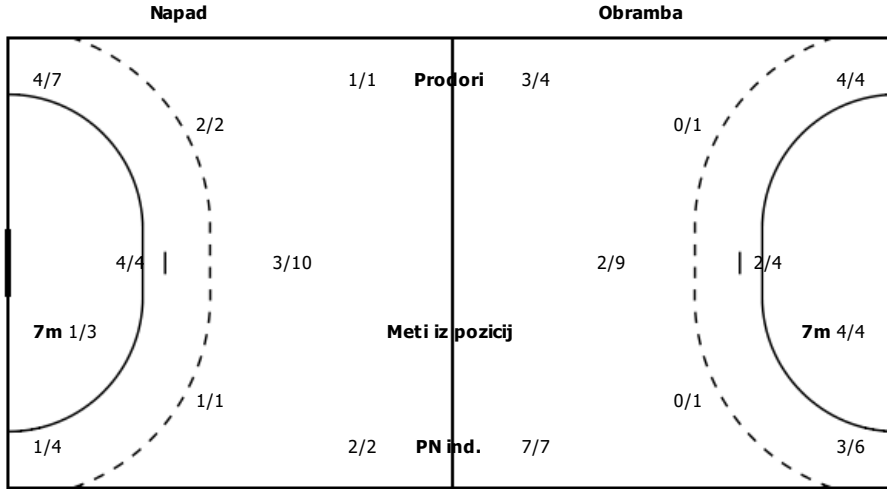

STATISTIKA ROKOMETNE TEKME

Vrsta tekme	Ligaska
Kategorija	Clani
Datum in čas igranja	25.03.2017 20.00
Lokacija igranja	Škofja Loka - Športna dvorana Poden Podlubnik 1/c ali - Športna dvorana Trata
Obiskovalcev	/

STATISTIKA EKIPE DISTRIBUCIJA STELOV

4 DOLENC DEAN	5 GRZENTIČ NINO	8 VLAH ALEKS	9 KREČIČ GREGA	10 MATIJAŠEVIČ MARKO	11 GAŠPERŠIČ ROK	17 MOLJK JAKA
		1/3 1/1	0/1 1/1			1/1 2/2
Zgrešenih:1						
20 ZUGAN DANI	21 RAPOTEC UROŠ	23 SMOLNIK ŽIGA	24 SOKOLIČ TILEN	44 PLANINC NEJC	77 BRATKOVIČ ADAM	
	1/2 2/2 1/1	1/1 2/3 1/1	1/1	1/1 1/1	0/1 1/2	1/2
Zgrešenih:1 Zgrešenih:1 Blokiranih:1 Zgrešenih:2 Zgrešenih:1						

Moštvo
Zadetki/Strelj

4/7	3/3	1/2
3/4	0/1	4/6
2/2	1/2	3/3

6 0 1