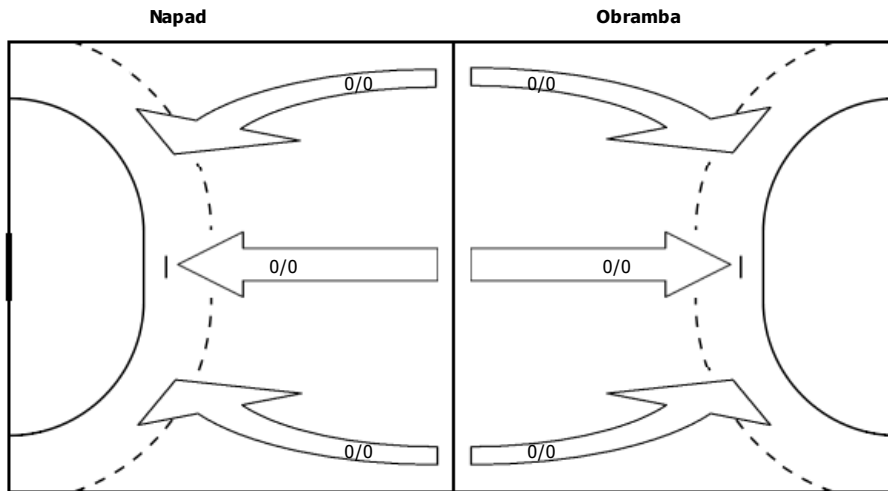

STATISTIKA ROKOMETNE TEKME

Vrsta tekme	Ligaska
Kategorija	Clani
Datum in čas igranja	03.06.2017 19.00
Lokacija igranja	Koper Arena Bonifika
Obiskovalcev	/

REZULTATI

RD KOPER 2013 - RD RIKO RIBNICA

24 - 32
(15-16)(9-16)