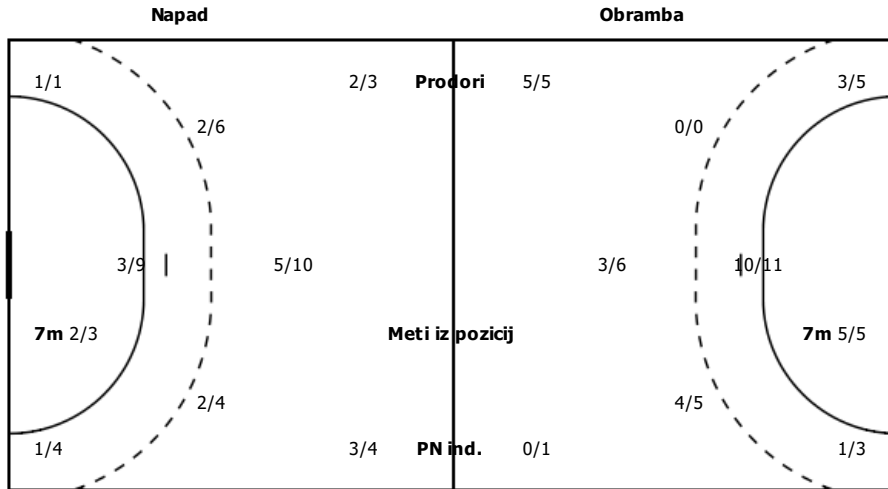

STATISTIKA ROKOMETNE TEKME

Vrsta tekme	Ligaska
Kategorija	Clani
Datum in čas igranja	03.06.2017 19.00
Lokacija igranja	Koper Arena Bonifika
Obiskovalcev	/

STATISTIKA EKIPE

DISTRIBUCIJA STELOV

4 DOLENC DEAN	5 GRZENTIČ NINO	8 VLAH ALEKS	9 KREČIČ GREGA	10 MATIJAŠEVIČ MARKO	11 GAŠPERŠIČ ROK	17 MOLJK JAKA
0/3	1/1 1/1	1/2 2/2	1/1 1/1	1/2 1/1	0/2 2/2	
	Zgrešenih:1	Zgrešenih:1		Vratnic:1		
19 GORELA JAN	20 ZUGAN DANI	21 RAPOTEC UROŠ	23 SMOLNIK ŽIGA	24 SOKOLIČ TILEN	44 PLANINC NEJC	77 BRATKOVIČ ADAM
0/1	1/1	1/1 0/3 1/1		0/1 1/1 2/3	1/1	1/1 0/1
Vratnic:1		Zgrešenih:1		Zgrešenih:1		

Moštvo
Zadetki/Strelj

2/2	0/1	3/6
4/9	0/2	3/3
4/6	0/3	8/8

5 2 0