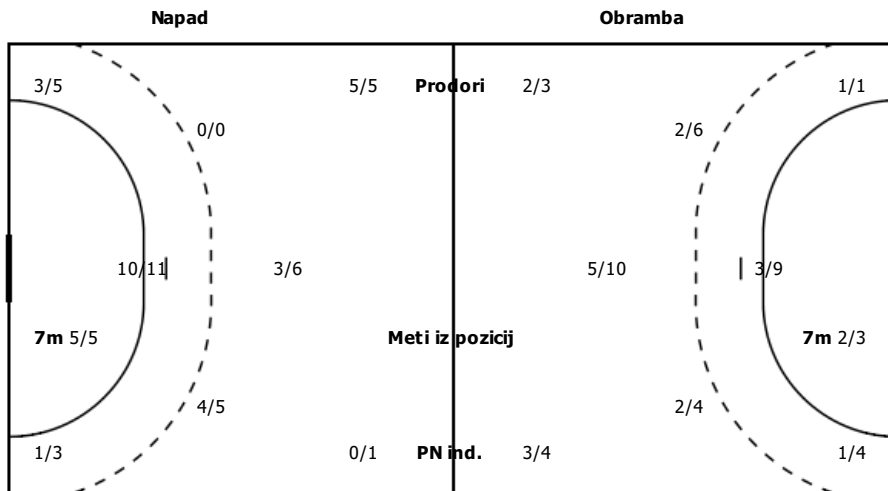

STATISTIKA ROKOMETNE TEKME

Vrsta tekme	Ligaska
Kategorija	Clani
Datum in čas igranja	03.06.2017 19.00
Lokacija igranja	Koper Arena Bonifika
Obiskovalcev	/

STATISTIKA EKIPE

DISTRIBUCIJA STELOV

5 LEBAN PATRIK	6 HORVAT GAŠPER	7 FINK BLAŽ	13 GREBENC JAN	14 KNAVS UROŠ	17 SKUŠEK JANEZ	22 PUCELJ JAN
1/2	2/2 1/1	1/1 1/1	1/1	1/1	1/2	
	Zgrešenih:2	3/3	1/1	1/1		Zgrešenih:1

24 PAHULJE DOMEN	27 NOSAN BLAŽ	34 KOVAČIČ DAVID	44 KLJUN JURE	77 SETNIKAR ROK	99 KOŠMRLJ GREGOR
1/1	2/2 3/3	1/1		1/1 1/1	
1/1 1/2	1/2 1/1	1/1		1/1 0/1	1/1
	Blokiranih:1				

Moštvo
Zadetki/Streli

4/4	3/5	3/3
3/3		4/7
5/5	1/2	9/9

3 0 1