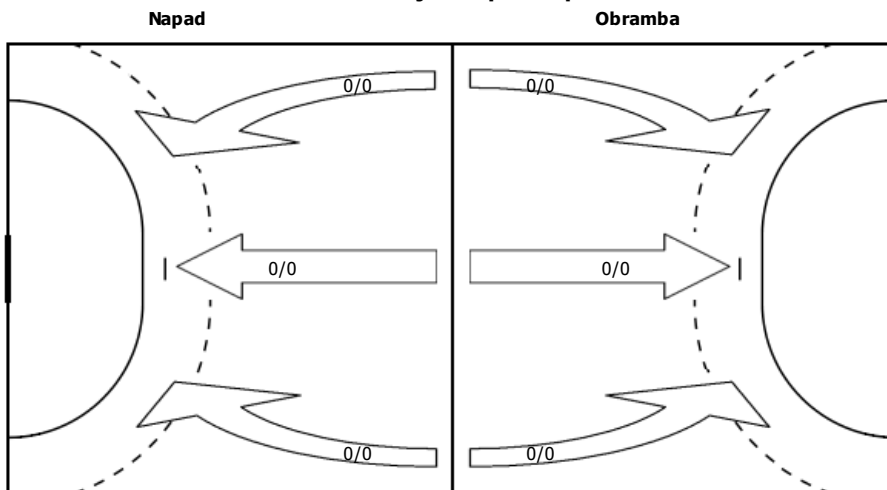

Distribucija ind. protinap.