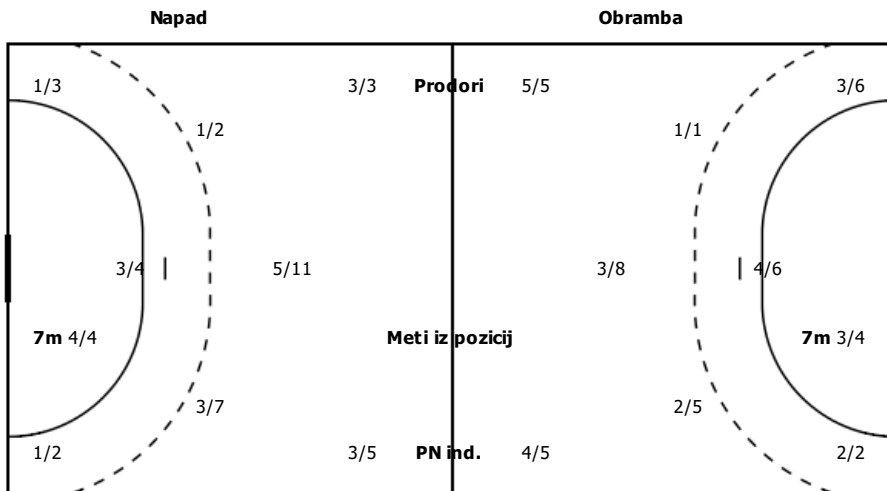

STATISTIKA ROKOMETNE TEKME

Vrsta tekme	Ligaska
Kategorija	Clani
Datum in čas igranja	22.09.2017 18.30
Lokacija igranja	Ljubljana ŠD Kodeljevo
Obiskovalcev	200

STATISTIKA EKIPE

DISTRIBUCIJA STELOV

3 PREVOLNIK JAN	8 SERDINŠEK-EKART SAŠ	9 MARINČEK MATEVŽ	11 MARUŠIČ TINE	13 MAROJEVIČ MARKO	18 KRIVIC PETER	20 FIDEL DUŠAN
0/2 0/1 2/2			1/1 0/1 2/2	0/1 1/1		
	1/1	0/1		2/2 1/1 1/1		1/1
			Zgrešenih:1			Zgrešenih:1 Vratnic:2

28 CIGALE ŽAK	34 KAUČIČ VID	77 NOVAK DOMEN	88 SANKOVIČ ROBERT	99 ATANASOV ALEKSANDER
	1/1	0/1	1/1 0/1 2/2	1/1 1/2 1/1
		0/1 1/1	2/2 2/2 1/1	1/1 2/2
			Vratnic:1	

Moštvo

Zadetki/Streli

1/1	0/3	1/1
1/4	3/7	
10/10	3/5	7/7

2 3 0