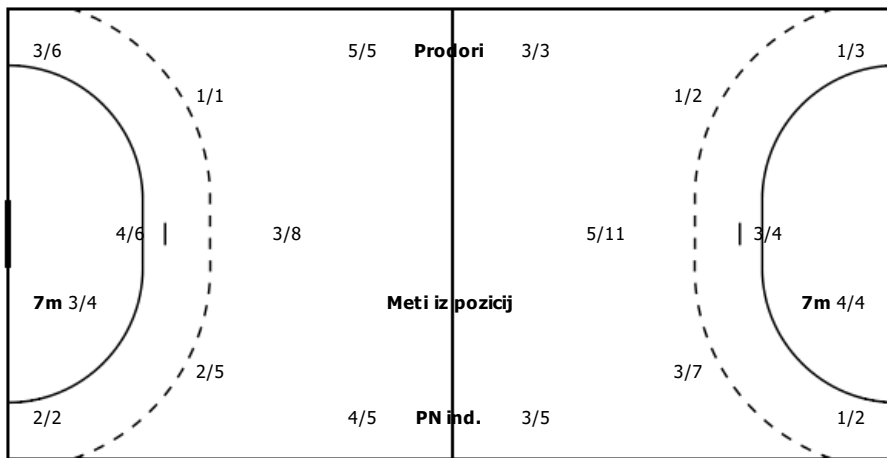

STATISTIKA ROKOMETNE TEKME

Vrsta tekme	Ligaska
Kategorija	Clani
Datum in čas igranja	22.09.2017 18.30
Lokacija igranja	Ljubljana ŠD Kodeljevo
Obiskovalcev	200

STATISTIKA EKIPE

DISTRIBUCIJA STELOV

4 DOLENC DEAN	5 GRZENTIČ NINO	8 VLAH ALEKS	9 KREČIČ GREGA	10 MATIJAŠEVIČ MARKO	17 MOLJK JAKA	20 ZUGAN DANI
0/1	1/1 0/2 0/1	1/1 3/3 0/1 2/2	1/1 2/2		0/1 1/2 1/1	
		Zgrešenih:1	Zgrešenih:1 Blokiranih:1			
21 RAPOTEC UROŠ	23 SMOLNIK ŽIGA	24 SOKOLIČ TILEN	25 GUČEK JANEZ	34 MARIČ ROK	44 PLANINC NEJC	77 BRATKOVIČ ADAM
2/2 0/1 2/2	1/1	0/1	1/1		0/2 1/1 2/2 2/2	1/1
	Zgrešenih:2					Vratnic:1

Moštvo

Zadetki/Streli

4/4	0/1	1/1
1/5	0/1	1/2
5/7	7/9	8/8

4 1 1

Napad