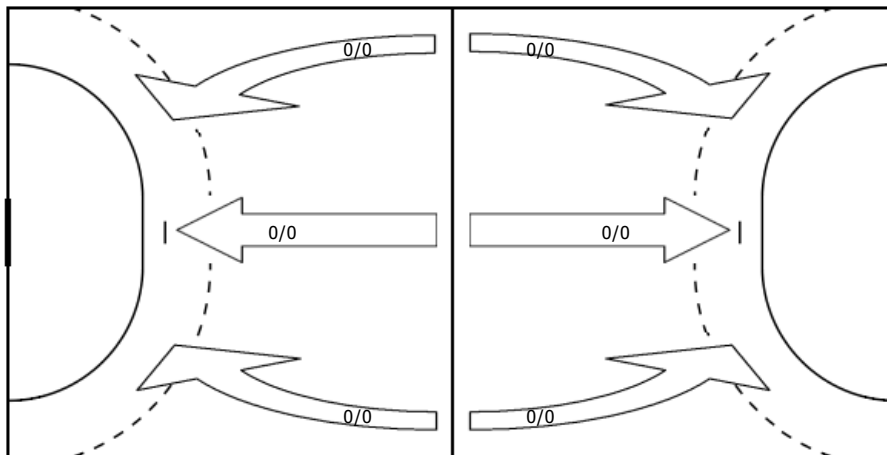

Distribucija ind. protinap.

Napad

Obramba