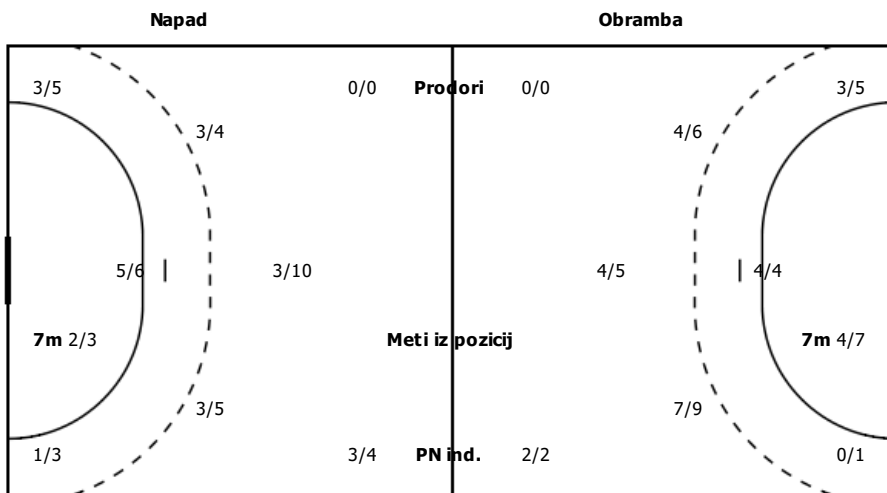

STATISTIKA ROKOMETNE TEKME

Vrsta tekme	Ligaska
Kategorija	Clani
Datum in čas igranja	21.10.2017 19.00
Lokacija igranja	ŠPORTNA DVORANA DOBOVA
Obiskovalcev	/

STATISTIKA EKIPE

DISTRIBUCIJA STELOV

4 DULAR TADEJ 0/1	7 MARKUŠIČ DORIAN 0/1 2/2 4/5 1/1	8 ROŽMAN MARKO	9 HUMEK KRISTIAN	10 SEFEROVIČ ADAM 2/2 0/1	14 BAZNIK MARKO	20 RANTAH NIK 1/1
Zgrešenih:1				Zgrešenih:1 Blokiranih:1		
21 JAZBEC BORIS 1/1 2/2 2/3	24 ZAVODNIK DENIS	26 KRNC ŽAN 1/1 0/1	29 KUČIČ MATEJ 1/1	44 SMOJVER DOMINIK 1/1 0/1	73 HOTKO IZIDOR 0/1 0/1 1/1 1/2	94 HRUPIČ DENIS 1/1
Zgrešenih:1		Vratnic:1		Blokiranih:1		

Moštvo
Zadetki/Streli

1/2	5/6
0/2	2/4
12/14	2/3 1/3

3 1 2