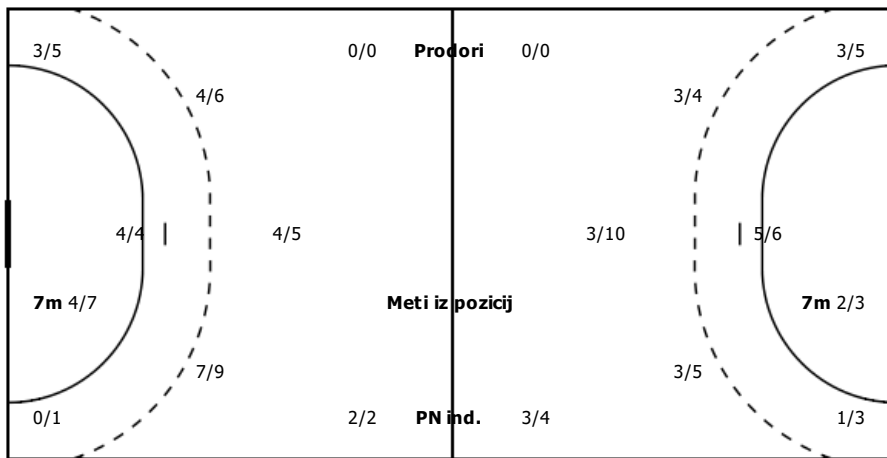

STATISTIKA ROKOMETNE TEKME

Vrsta tekme	Ligaska
Kategorija	Clani
Datum in čas igranja	21.10.2017 19.00
Lokacija igranja	ŠPORTNA DVORANA DOBOVA
Obiskovalcev	/

STATISTIKA EKIPE

DISTRIBUCIJA STELOV

4 DOLENC DEAN	5 GRZENTIČ NINO	8 VLAH ALEKS	9 KREČIČ GREGA	10 MATIJAŠEVIČ MARKO	17 MOLJK JAKA	20 ZUGAN DANI
1/1	5/5	2/3 1/1 1/1	1/2 4/4	1/1	1/1	0/1
			Vratnic:1	Vratnic:1		Zgrešenih:1
24 SOKOLIČ TILLEN	25 GUČEK JANEZ	34 MARIČ ROK	44 PLANINC NEJC	77 BRATKOVIČ ADAM		
0/1			1/1 1/1 2/3 2/2 1/1	1/1 0/1 1/1 1/1		
Zgrešenih:1				Zgrešenih:1		

Moštvo

Zadetki/Streli

1/1	1/1	1/3
5/9	1/1	1/1
12/12	3/3	3/3

3 2 0

Napad