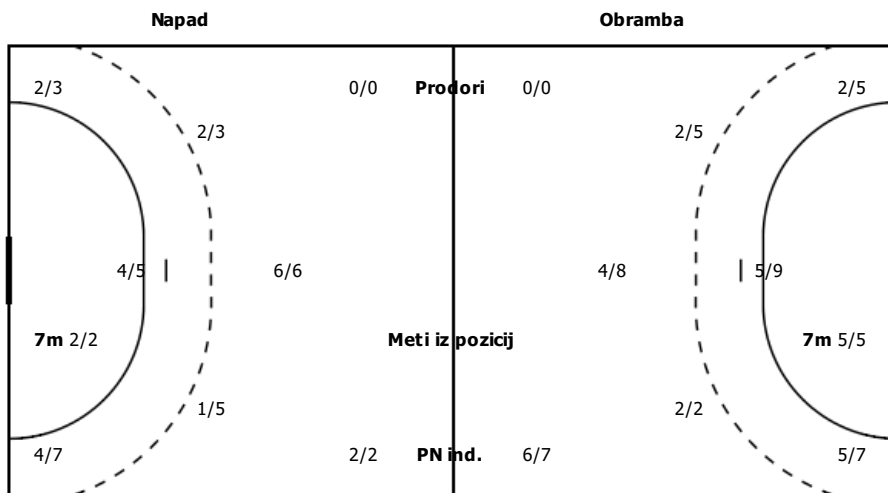

STATISTIKA ROKOMETNE TEKME

Vrsta tekme	Pokalna
Kategorija	Clani
Datum in čas igranja	06.12.2017 19.30
Lokacija igranja	Dvorana Polaj Trbovlje, Šuštarjeva kolonija 7a, 1420 Trbovlje Polaj
Obiskovalcev	155

STATISTIKA EKIPE

DISTRIBUCIJA STELOV

2 SETNIKAR JAN	3 POLANEC JAN	4 KOZOLE ROK	7 SENDELBAH BLAŽ	10 FRECE UROŠ	11 KOCIJANČIČ STAŠ	13 JAGER NIK
1/1 1/1	3/4 0/1 1/2	1/1 1/1	1/1 1/1		1/1 1/1	0/1 1/1

Zgrešenih:2

14 HOČEVAR JAN	15 BIZJAK ERIK	17 DEKOVIČ MARIN	18 ŽAGAR TIM	19 KOZINC MATIJA	21 DRAKSLER BOR
1/1 0/1 2/2 1/1		1/1		1/1 1/1	

Vratnic:1

Zgrešenih:2

Moštvo
Zadetki/Streli

2/2	0/1	3/4
5/7		3/4
4/4	1/1	5/5

4 1 0