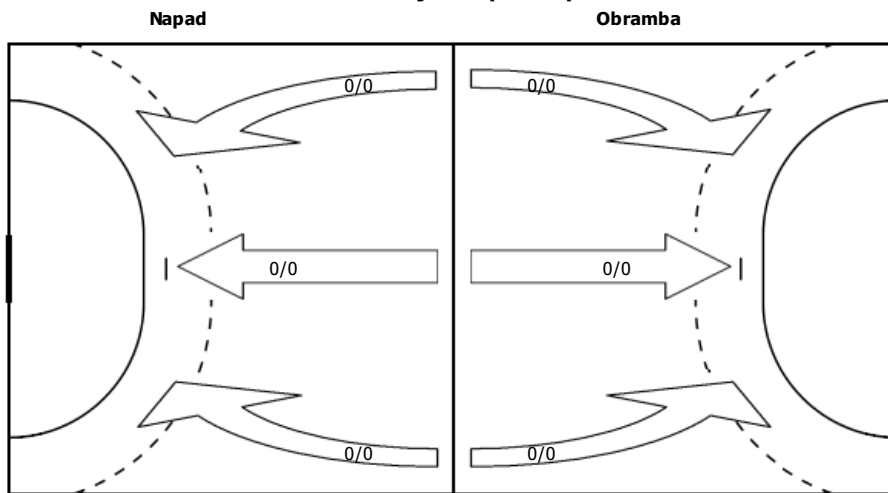

Distribucija ind. protinap.