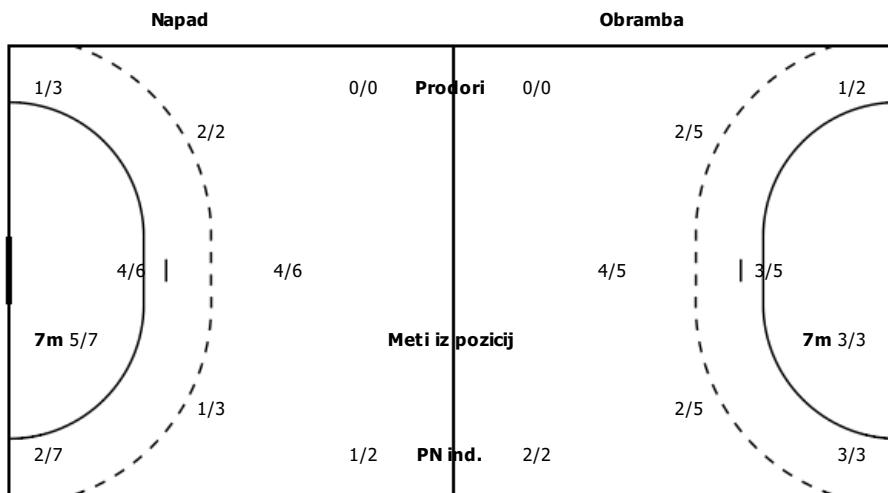

STATISTIKA ROKOMETNE TEKME

Vrsta tekme	Ligaska
Kategorija	Clani
Datum in čas igranja	09.12.2017 20.00
Lokacija igranja	Škofja Loka - Športna dvorana Poden Podlubnik 1/c ali - Športna dvorana Trata
Obiskovalcev	300

STATISTIKA EKIPE

DISTRIBUCIJA STELOV

3 VRBINC MATIJA	4 RAKOVEC JOŠT	5 ŠIBANC ALEN	6 GARTNER TINE	7 DOLENC ANDREJ	8 KAVČIČ ALEKS	9 JAMNIK GREGA
1/1 1/1 1/1		0/1 1/1 2/3 4/4 Zgrešenih:2	1/1 0/1		1/1 1/2 2/2 Zgrešenih:2	0/1 0/1
14 BRADEŠKO ŽIGA	17 JESENIČNIK ANŽE	18 PIPP MATIC	19 BERGANT ANDREJ	21 JESENKO ALJAŽ	33 PLESTENJAK LUKA	
0/1 1/1 1/1		0/1 0/1		0/1 2/2 1/1 Zgrešenih:1		

Moštvo
Zadetki/Strelj

0/2	1/2	3/3
2/5		0/1
5/6	2/3	7/8

6 0 0