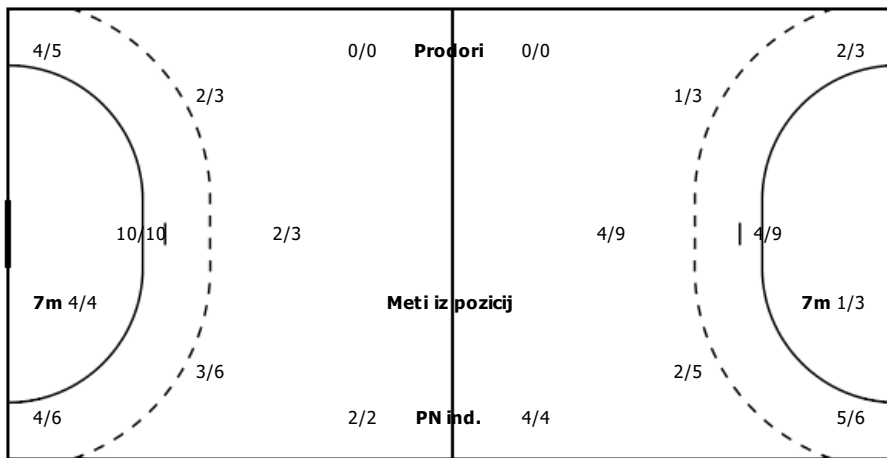

STATISTIKA ROKOMETNE TEKME

Vrsta tekme	Ligaska
Kategorija	Clani
Datum in čas igranja	02.12.2017 19.00
Lokacija igranja	Koper Arena Bonifika
Obiskovalcev	/

STATISTIKA EKIPE

DISTRIBUCIJA STELOV

4 DOLENC DEAN	5 GRZENTIČ NINO	8 VLAH ALEKS	9 KREČIČ GREGA	10 MATIJAŠEVIČ MARKO	15 POKLAR NEJC	17 MOLJK JAKA
	0/1 2/2	3/3		0/1		
	2/2	1/1 1/1		2/3 1/1		

Zgrešenih:1

20 ZUGAN DANI	23 SMOLNIK ŽIGA	24 SOKOLIČ TILEN	25 GUČEK JANEZ	39 SEVER IVAN	44 PLANINC NEJC	77 BRATKOVIČ ADAM
2/2	2/2				1/1	1/1
1/1	1/1			1/1		0/1
2/2	1/1	1/1	1/1	1/1	1/1	2/2

Zgrešenih:2 Vratnic:1

Moštvo

Zadetki/Streli

7/7	2/2
1/1 0/2	4/5
8/9	8/8

3 1 0

Napad