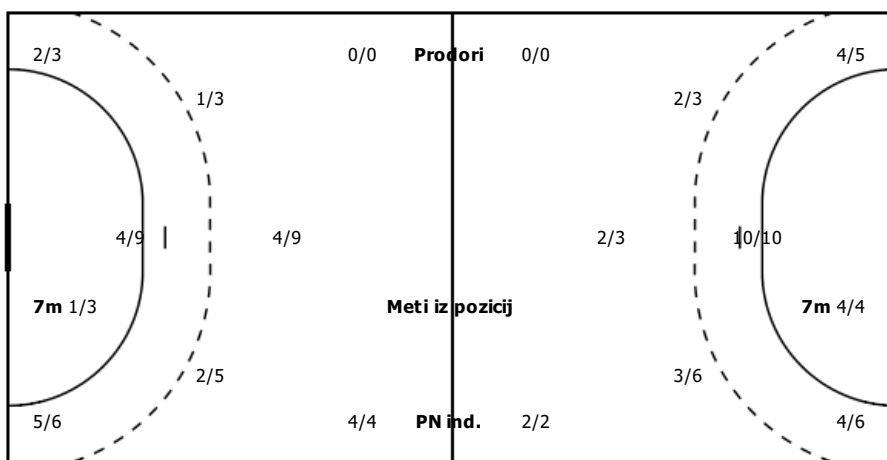

STATISTIKA ROKOMETNE TEKME

Vrsta tekme	Ligaska
Kategorija	Clani
Datum in čas igranja	02.12.2017 19.00
Lokacija igranja	Koper Arena Bonifika
Obiskovalcev	/

STATISTIKA EKIPE

DISTRIBUCIJA STELOV

3 PREVOLNIK JAN	8 SERDINŠEK-EKART SAŠ	9 MARINČEK MATEVŽ	11 MARUŠIČ TINE	13 MAROJEVIČ MARKO	18 KRIVIC PETER	20 FIDEL DUŠAN
0/1	0/2	1/1	2/2	2/3		1/1
	0/1		1/1	1/1		1/1
2/2	2/2		1/1	1/1		

Zgrešenih:1

24 JOVIČIČ STAŠ	28 CIGALE ŽAK	34 KAUČIČ VID	77 NOVAK DOMEN	88 SANKOVIČ ROBERT	99 ATANASOV ALEKSANDER
			1/1	0/2	
			0/1	1/2	1/2
	1/1		1/1	1/3	1/1

Zgrešenih:2

Moštvo

Zadetki/Strelji

4/5	3/9
3/4	1/2
2/4	2/4
4/6	6/6

4 0 0

Napad