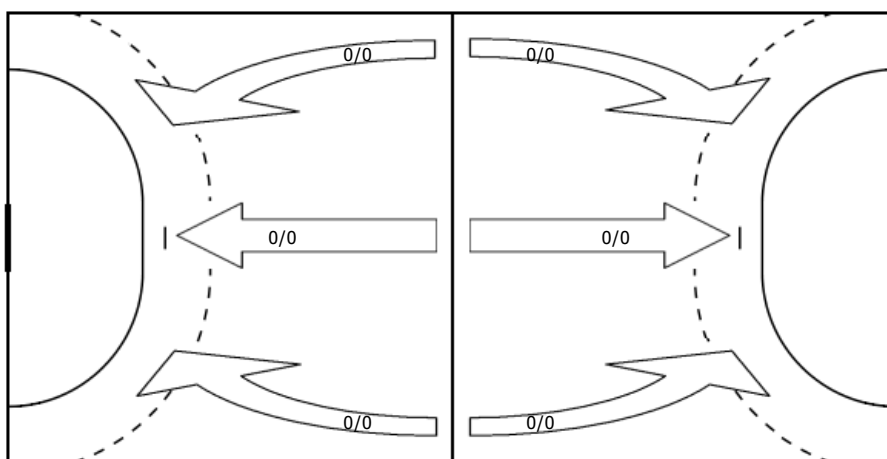

0/3	
0/1	

16 PODPEČAN DUŠAN

0/4	0/2
0/1	2/2
1/5	1/5
1/8	0/8

Distribucija ind. protinap.

Napad

Obramba

STATISTIKA ROKOMETNE TEKME

Vrsta tekme	Ligaska
Kategorija	Clani
Datum in čas igranja	02.12.2017 19.00
Lokacija igranja	Koper Arena Bonifika
Obiskovalcev	/