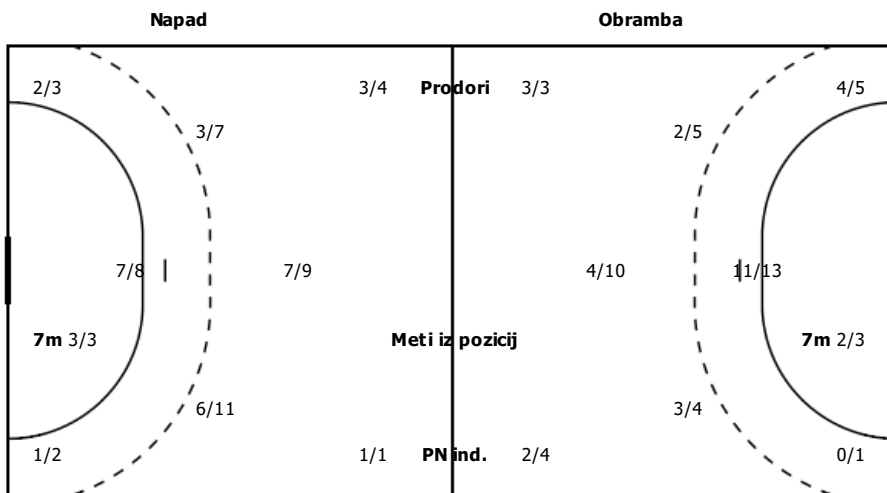

STATISTIKA ROKOMETNE TEKME

Vrsta tekme	Ligaska
Kategorija	Clani
Datum in čas igranja	21.02.2018 19.00
Lokacija igranja	Dvorana Pungrt, Pungrt 11, 1275 Šmartno pri Litiji Dvorana Pungrt
Obiskovalcev	/

STATISTIKA EKIPE

DISTRIBUCIJA STELOV

2 STRMLJAN TILLEN 0/1 2/3 0/1 1/1 1/2 2/2 4/4	3 RIBARIČ ROK	4 KUNST MATEVŽ 1/2 1/1 1/1 0/1 2/2 1/2 Zgrešenih:1 Blokiranih:1	5 CIRAR BENJAMIN 1/1	7 JUSTIN ANDRAŽ	8 BAHOVEC PETER Zgrešenih:1	9 ŽIŽEK JERNEJ
14 SADAR ALJAŽ 1/1 1/1	15 BUČAR TILLEN	17 AVSEC JAKA 0/1 Zgrešenih:1 Vratnic:2	18 JERINA TIM	19 MOČNIK GREGA 1/1 2/2 Zgrešenih:1	22 DOBOVIČNIK ANŽE 1/1 1/1 2/2 3/3	24 OSTREŽ ALJAŽ

Moštvo
Zadetki/Strelji

2/4	1/1	4/5
4/5	2/2	2/4
5/6	4/5	9/9

4 2 1