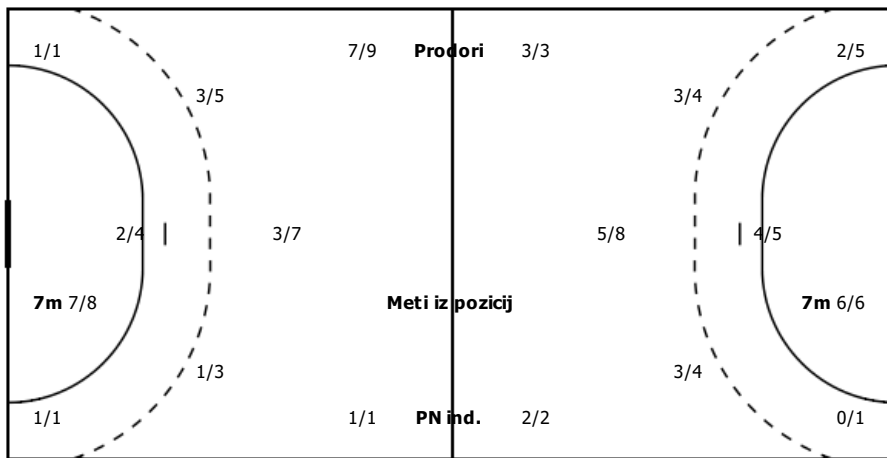

STATISTIKA ROKOMETNE TEKME

Vrsta tekme	Ligaska
Kategorija	Clani
Datum in čas igranja	28.02.2018 17.00
Lokacija igranja	Koper Arena Bonifika
Obiskovalcev	350

STATISTIKA EKIPE

DISTRIBUCIJA STELOV

4 DOLENC DEAN	5 GRZENTIČ NINO	9 KREČIČ GREGA	10 MATIJAŠEVIČ MARKO	17 MOLJK JAKA	20 ZUGAN DANI	21 RAPOTEC UROŠ
	0/1 2/2 1/1 2/2	1/2 1/1 0/1 0/1	0/1	1/1	0/1 1/1	
Blokiranih:1						

23 SMOLNIK ŽIGA	24 SOKOLIČ TILLEN	25 GUČEK JANEZ	39 SEVER IVAN	44 PLANINC NEJC	77 BRATKOVIČ ADAM
3/3 6/6	1/1	1/1			2/2 1/2 1/1 2/2
Zgrešenih:1	Blokiranih:1			Vratnic:1	

Moštvo

Zadetki/Streli

2/4	4/4
1/1	0/1 1/5
4/4	1/2 13/14

1 1 2

Napad