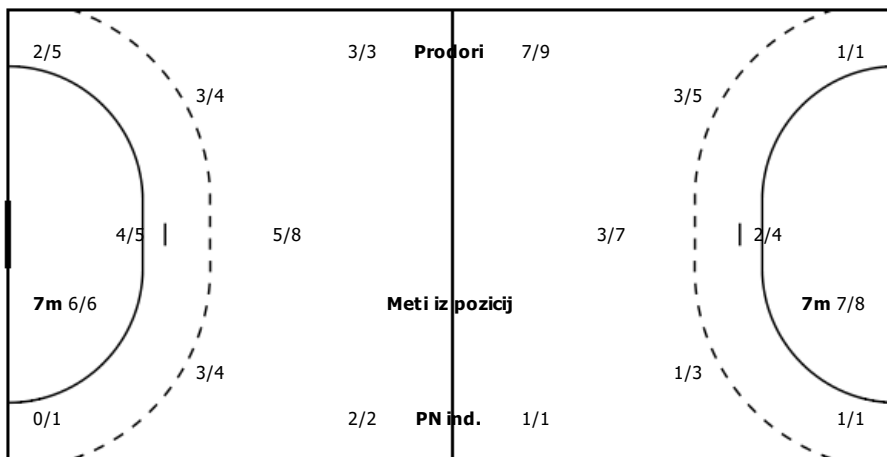

STATISTIKA ROKOMETNE TEKME

Vrsta tekme	Ligaska
Kategorija	Clani
Datum in čas igranja	28.02.2018 17.00
Lokacija igranja	Koper Arena Bonifika
Obiskovalcev	350

STATISTIKA EKIPE

DISTRIBUCIJA STELOV

2 RAŠO LEON	3 BEVEC JAN	7 DIDOVIČ DAVID	8 OKLEŠČEN GREGA	11 PRŠINA KRISTJAN	15 IRMAN JAN	17 JAKŠE JAKA
1/1	1/1		1/1 2/2 1/1	0/1		2/2
2/2 1/1 0/1		1/1	0/1 1/1		1/1 0/1	0/1
1/1		1/1 1/1	1/1	1/1		

Zgrešenih:1

Blokiranih:1

22 UDOVČ NEJC	23 RAŠO DINO	25 PAPEŽ JERNEJ	33 KUKMAN TILLEN	41 MATKO KLEMEN	55 BAN DAVID	91 KLOBČAR MITJA
		1/1			0/1	
		1/1 1/1				
		3/3 2/2			1/1 0/1	

Blokiranih:1

Moštvo

Zadetki/Streli

4/4	3/5	2/2
5/5	1/2	3/6
2/2	5/5	4/5

1 0 2

Napad