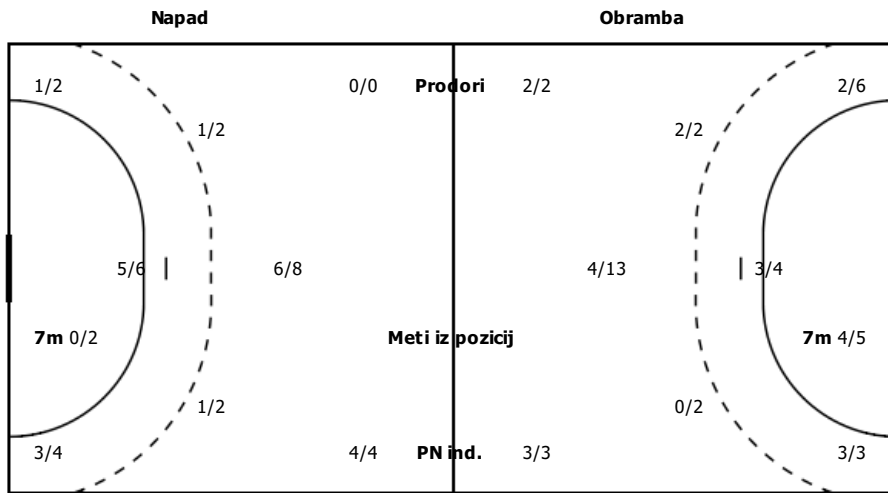

STATISTIKA ROKOMETNE TEKME

Vrsta tekme	Pokalna
Kategorija	Clani
Datum in čas igranja	02.02.2018 19.00
Lokacija igranja	Koper Arena Bonifika
Obiskovalcev	700

STATISTIKA EKIPE

DISTRIBUCIJA STELOV

3 PREVOLNIK JAN 1/1 1/1 1/1 1/1 1/2 Zgrešenih:1	8 SERDINŠEK-EKART SAŠ 1/1 Zgrešenih:1	9 MARINČEK MATEVŽ 1/1 Zgrešenih:1	11 MARUŠIČ TINE 0/1 1/1 3/4 2/2 Zgrešenih:1	13 MAROJEVIČ MARKO 1/1 Zgrešenih:1	18 KRIVIC PETER 1/1 0/1 Zgrešenih:1

24 JOVIČIČ STAŠ Zgrešenih:1	34 KAUČIČ VID Zgrešenih:1	77 NOVAK DOMEN 1/1 Vratnic:1	88 SANKOVIČ ROBERT 1/1 1/1 Zgrešenih:1	99 ATANASOV ALEKSANDER 1/1 Zgrešenih:1

Moštvo

Zadetki/Streli	2/2	2/3	1/2
	1/1	2/2	
	6/7	3/3	4/5

5 1 0