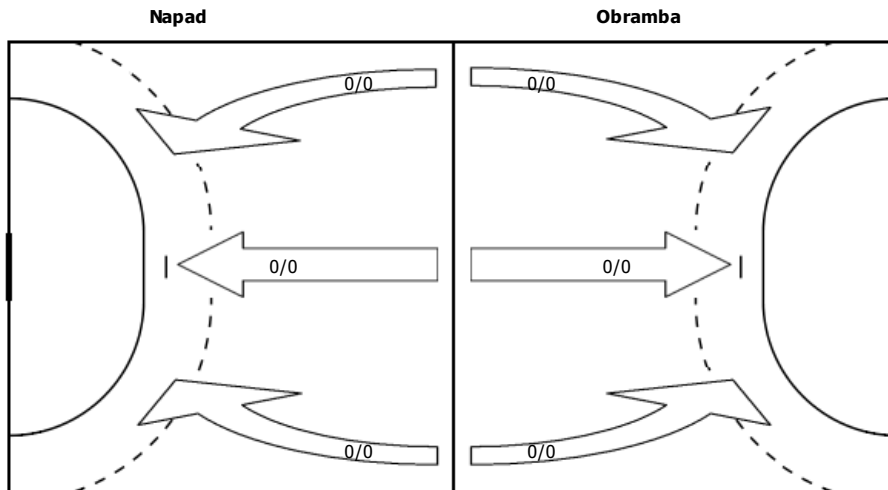

Distribucija ind. protinap.