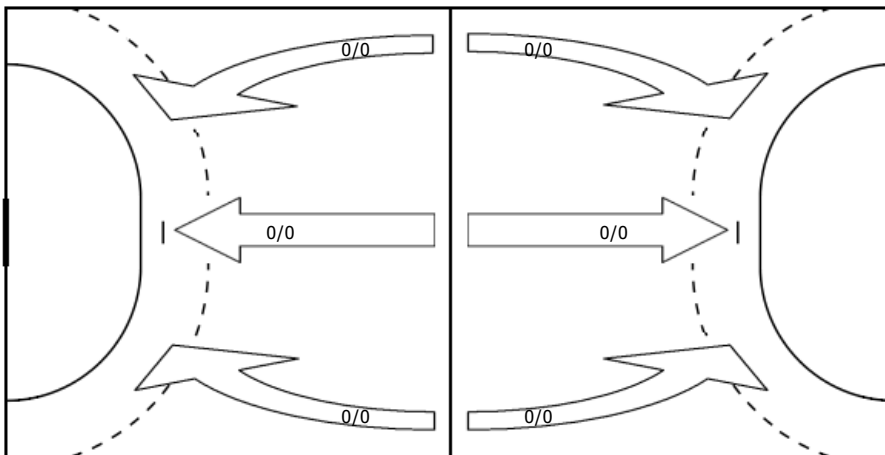

Distribucija ind. protinap.

Napad

Obramba

STATISTIKA ROKOMETNE TEKME

Vrsta tekme	Pokalna
Kategorija	Clani
Datum in čas igranja	02.02.2018 19.00
Lokacija igranja	Koper Arena Bonifika
Obiskovalcev	700

STATISTIKA EKIPE