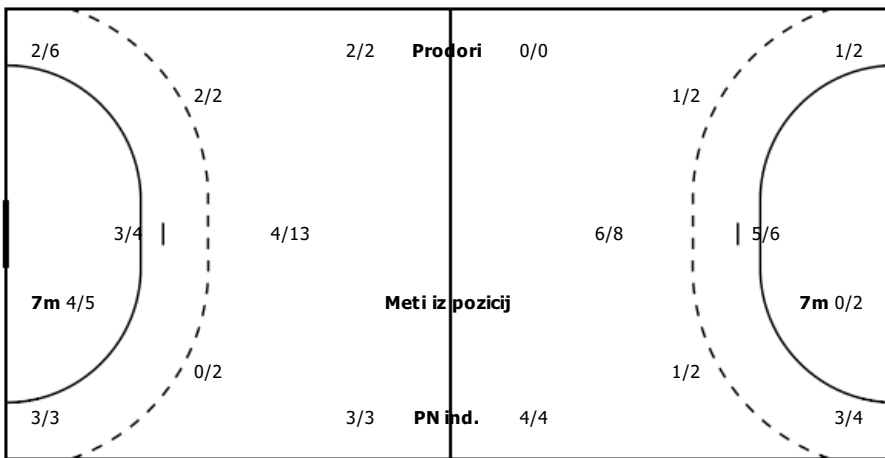

STATISTIKA ROKOMETNE TEKME

Vrsta tekme	Pokalna
Kategorija	Clani
Datum in čas igranja	02.02.2018 19.00
Lokacija igranja	Koper Arena Bonifika
Obiskovalcev	700

STATISTIKA EKIPE

DISTRIBUCIJA STELOV

4 DOLENC DEAN	5 GRZENTIČ NINO	6 STOPAR DOMEN	8 VLAH ALEKS	9 KREČIČ GREGA	10 MATIJAŠEVIČ MARKO	15 POKLAR NEJC
	1/1	0/1	0/2 1/1	1/1 1/2		
	Zgrešenih:1			Zgrešenih:1 Blokiranih:1		

20 ZUGAN DANI	23 SMOLNIK ŽIGA	24 SOKOLIČ TILLEN	25 GUČEK JANEZ	39 SEVER IVAN	44 PLANINC NEJC	77 BRATKOVIČ ADAM
	1/1 1/1	1/1 1/1	0/1	0/1		1/2
	Zgrešenih:1		Vratnic:1			Zgrešenih:1

Moštvo

Zadetki/Streli

2/2	3/6	1/1
3/5		1/3
8/9	3/7	2/2

3 1 1

Napad