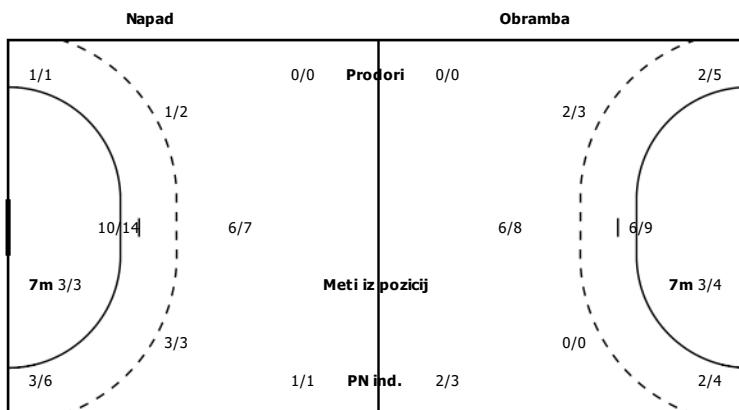

STATISTIKA ROKOMETNE TEKME

Vrsta tekme	Ligaska
Kategorija	Clani
Datum in čas igranja	11.03.2018 19.00
Lokacija igranja	VELENJE RDEČA DVORANA
Obiskovalcev	/

STATISTIKA EKIPE

DISTRIBUCIJA STELOV

2 FRANZA GABRIJEL	4 DOLENC DEAN	5 GRZENTIČ NINO	8 VLAH ALEKS	9 KREČIČ GREGA	10 MATIJAŠEVIČ MARKO	21 RAPOTEC UROŠ
		1/1		2/2 1/1	1/1 1/1	1/1
		2/2	4/4 2/2	1/1 0/1	0/2	

Vratnic:1

Vratnic:1

23 SMOLNIK ŽIGA	24 SOKOLIČ TILLEN	25 GUČEK JANEZ	39 SEVER IVAN	44 PLANINC NEJC	53 STOPAR DOMEN	77 BRATKOVIČ ADAM
1/1 1/1	0/2					1/1
2/2 2/2	1/1 0/1					1/1 2/2 2/2

Zgrešenih:1

Moštvo			
Zadetki/Strel	5/5	2/2	
	3/5	1/1	1/1
	11/11	4/5	2/5

1 3 0