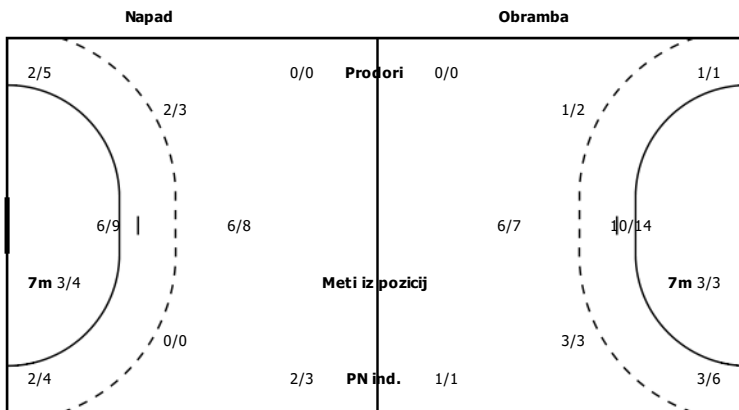

STATISTIKA ROKOMETNE TEKME

Vrsta tekme	Ligaska
Kategorija	Clani
Datum in čas igranja	11.03.2018 19.00
Lokacija igranja	VELENJE RDEČA DVORANA
Obiskovalcev	/

STATISTIKA EKIPE

DISTRIBUCIJA STELOV

3 CEHTE NEJC 1/1 1/1 Zgrešenih:1	5 MEDVED NIKO 1/2 2/2 Zgrešenih:1 Vratnic:1	8 HASELJIČ IBRAHIM 2/2	10 OVNIČEK ROK 0/1 0/1 2/2 1/1 Zgrešenih:1	13 GREBENC JAN 1/1	15 STOJNIČ DARKO	18 GRMŠEK TIMOTEJ

19 TOSKIČ ALEM	20 DROBEŽ JERNEJ	21 POTOČNIK GREGOR 1/1 0/1 1/1 1/1 Zgrešenih:1	23 GOLČAR ROK 3/3 Zgrešenih:1	25 VERDINEK MATIC 1/1 Zgrešenih:1	27 KLEČ BLAŽ 1/1 0/1	99 PEJOVIČ ŽARKO 1/1 1/1 Vratnic:1

Moštvo
Zadetki/Strelj

5/6	2/2	2/4
0/3	1/2	
9/9		5/5

4 2 0