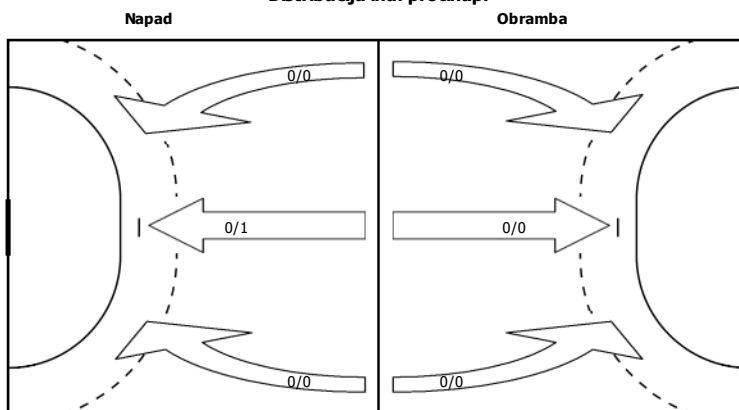

1 3 0

Vratarji			
Ubrani/Strel	1/6	0/2	2/4
	3/3	1/2	
	0/9		0/5

12 KOČJANČIČ MARTIN			
	1/5	0/2	1/1
	3/3	1/2	
	0/6		0/2

16 POSTOGNA THOMAS			
	0/1		1/3
	0/3		0/3

Distribucija ind. protinap.

STATISTIKA ROKOMETNE TEKME