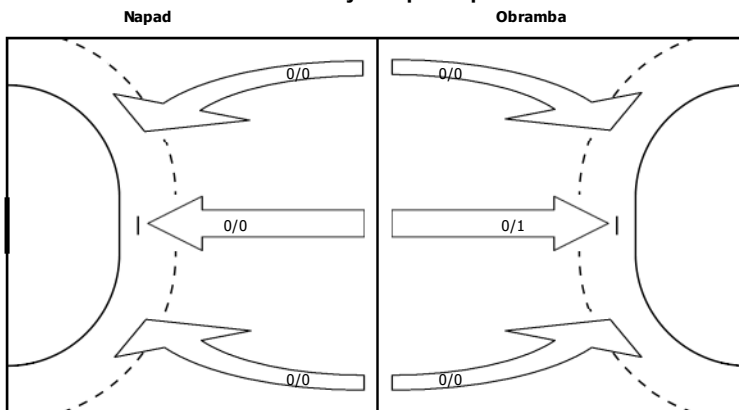

Distribucija ind. protinap.