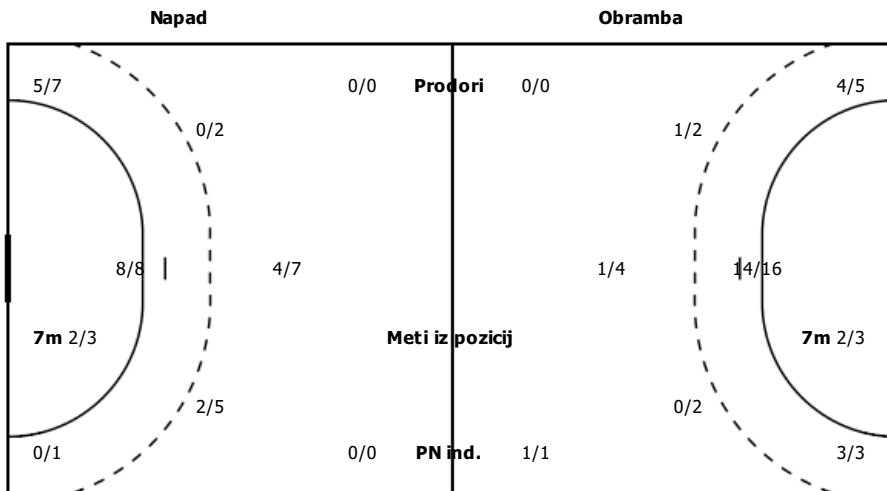

STATISTIKA ROKOMETNE TEKME

Vrsta tekme	Pokalna
Kategorija	Clani
Datum in čas igranja	14.03.2018 19.00
Lokacija igranja	Dvorana Dolanka, Planinska 8, 1431 Dol pri Hrastniku Dolanka
Obiskovalcev	250

STATISTIKA EKIPE

DISTRIBUCIJA STELOV

4 BRILEJ KLEMEN	5 KLEPEJ GREGOR	7 AJDARI AMAL	8 MOLJK JERNEJ	9 ZOBARIČ GAŠPER	13 PINTAR ROK	14 BAUERHEIM KRISTIAN
1/1	0/1					
1/1 2/2 2/2	1/1 1/1	1/1				1/1
	Vratnic:1	Zgrešenih:3				

15 GOSPODARIČ TOMAŽ	18 HRIBŠEK DOMEN	20 CIGLER LUKA	21 RAMIČ JASMIN	22 RIBIČ TOMAŽ	24 SIMONČIČ KRISTJAN
	1/1	1/1 0/1	0/1 1/1	1/1	1/1 0/1
		1/1 2/2			1/1
	Zgrešenih:2				

Moštvo

Zadetki/Streli

1/1	0/1	
3/3	1/3	4/7
5/5	2/2	5/5

5 1 0