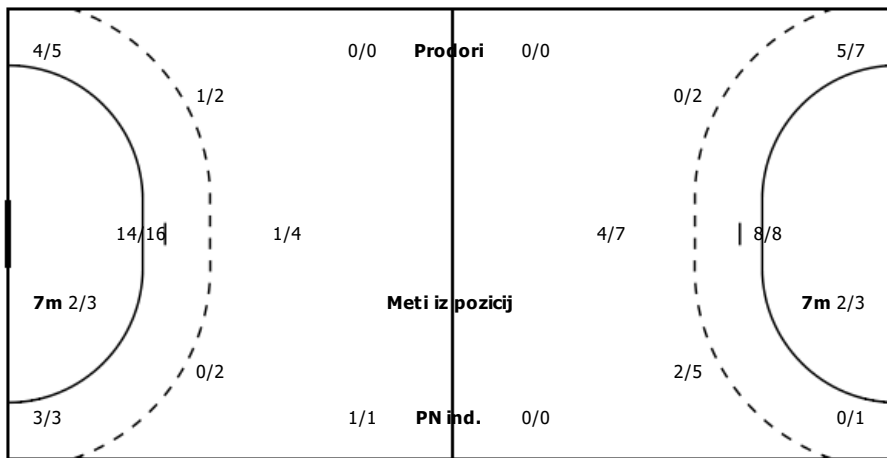

Zgrešenih:1

Moštvo

Zadetki/Streli

2/2	9/11
4/5 1/1	7/10
3/5	

1 1 0

Napad

Vratarji

Ubranjeni/Streli