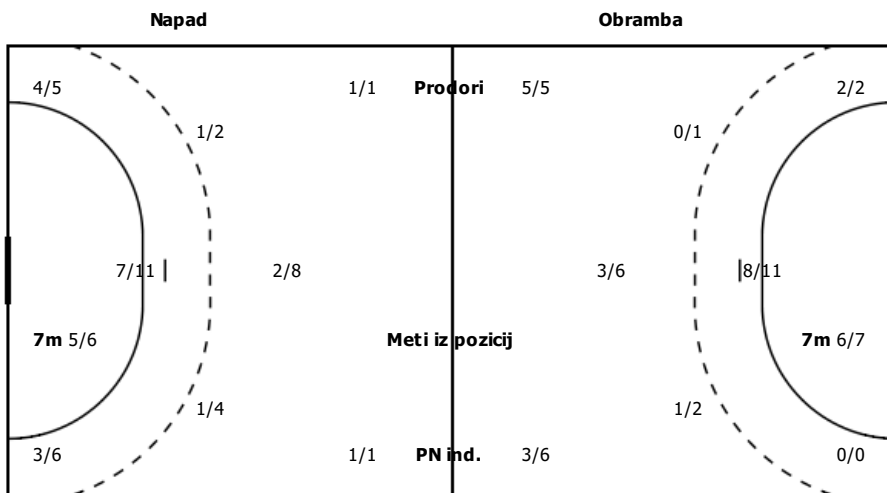

STATISTIKA ROKOMETNE TEKME

Vrsta tekme	Ligaska
Kategorija	Clani
Datum in čas igranja	21.03.2018 19.00
Lokacija igranja	Koper ARENA BONIFIKA
Obiskovalcev	/

STATISTIKA EKIPE

DISTRIBUCIJA STELOV

2 RAŠO LEON	3 BEVEC JAN	7 DIDOVIČ DAVID	8 OKLEŠČEN GREGA	11 PRŠINA KRISTJAN	13 KLEMENČIČ LUKA	15 IRMAN JAN
1/1 0/1 1/1 2/2		1/1 0/2 4/4	0/2 0/1	2/2 0/1 2/2		
Blokiranih:1		Vratnic:1	Zgrešenih:1	Blokiranih:1		
17 JAKŠE JAKA	22 UDOVČ NEJC	25 PAPEŽ JERNEJ	33 KUKMAN TILLEN	41 MATKO KLEMEN	55 BAN DAVID	91 KLOBČAR MITJA
0/1 0/1 0/1		0/1 0/1 3/4 2/2 1/1		1/1		1/1 1/1 3/3
		Zgrešenih:1				

Moštvo
Zadetki/Strelji

3/3	0/2	2/6
0/3		0/3
6/7	4/5	10/10

2 1 2