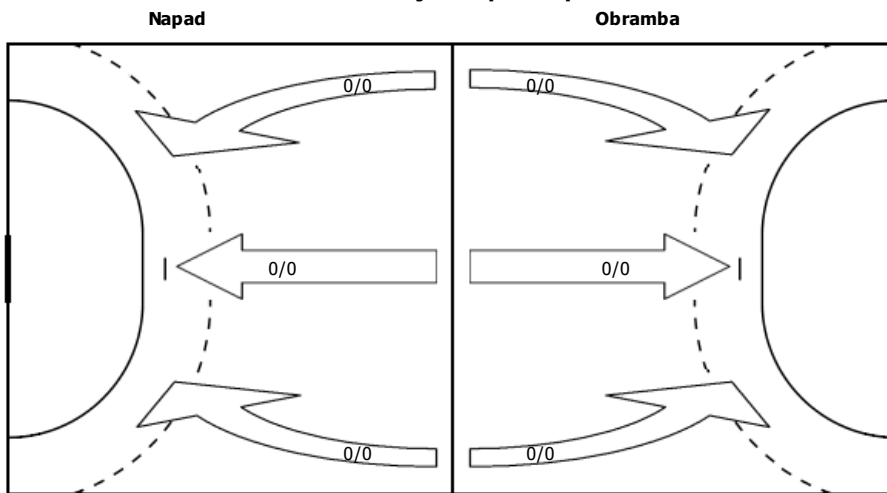

Distribucija ind. protinap.