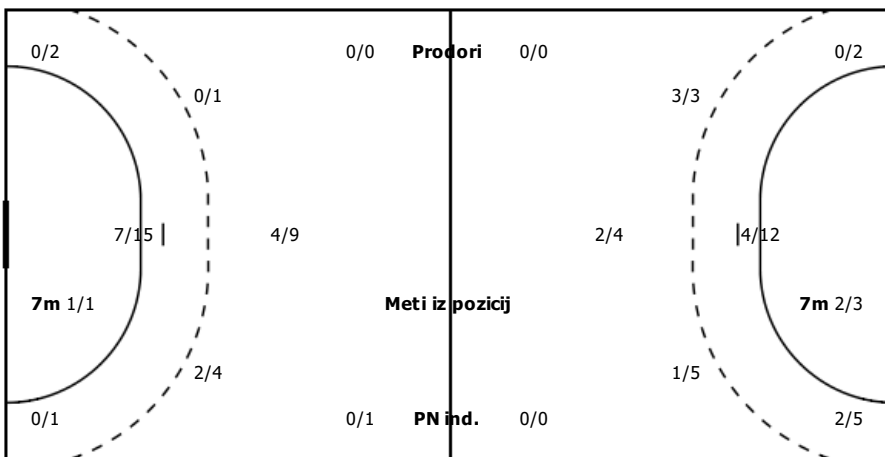

STATISTIKA ROKOMETNE TEKME

Vrsta tekme	Ligaska
Kategorija	Clani
Datum in čas igranja	07.03.2018 19.00
Lokacija igranja	Koper Arena Bonifika
Obiskovalcev	/

STATISTIKA EKIPE

DISTRIBUCIJA STELOV

4 DULAR TADEJ	7 MARKUŠIČ DORIAN	8 ROŽMAN MARKO	10 SEFEROVIČ ADAM	15 MUSTAPIČ MARIO	20 RANTAH NIK	21 JAZBEC BORIS
	Zgrešenih:1		Zgrešenih:1 Blokiranih:1			Vratnic:1
24 ZAVODNIK DENIS	26 KRNC ŽAN	29 KUČIČ MATEJ	44 SMOJVER DOMINIK	47 SINTIČ MARKO	73 HOTKO IZIDOR	94 HRUPIČ DENIS
		Vratnic:1	Zgrešenih:1	Zgrešenih:1		Zgrešenih:1

Moštvo

Zadetki/Strelj			
1/2	1/1	2/3	
1/2		0/3	
0/2	2/2	7/10	

5 2 1

Napad