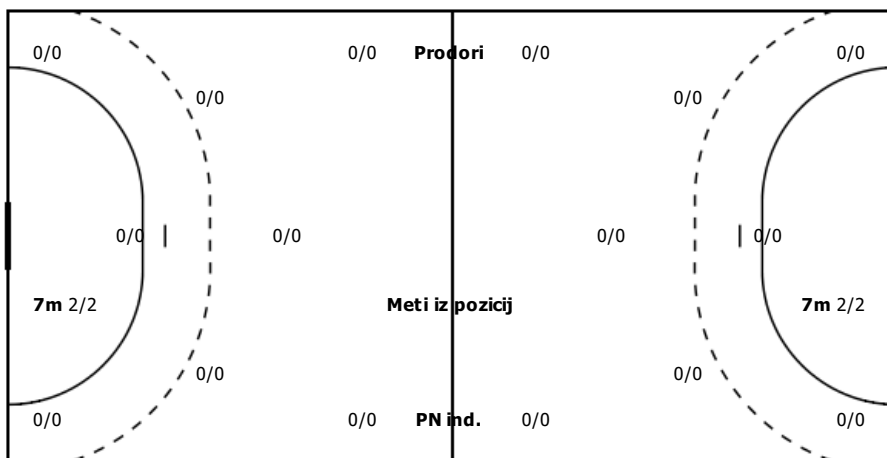

STATISTIKA ROKOMETNE TEKME

Vrsta tekme	Ligaska
Kategorija	Starejsi dečki/deklice A
Datum in čas igranja	03.02.2019 13.00
Lokacija igranja	Metlika OŠ Metlika, Šolska ulica
Obiskovalcev	40

STATISTIKA EKIPE

DISTRIBUCIJA STELOV

2 LAZUKIN JURE	4 MOLEK JAKA	5 NEMANIČ NIK	7 GOLEŠ NINO	9 PEČARIČ MARTIN	10 ŠKRINJAR LEON	14 KAMBIČ MARKO
17 MAŽNARŠIČ BOR	21 PROSENIK TONI	63 KREMESEC-MRKALJ LUKA				

Moštvo

Zadetki/Strelj

0 0 0

Napad