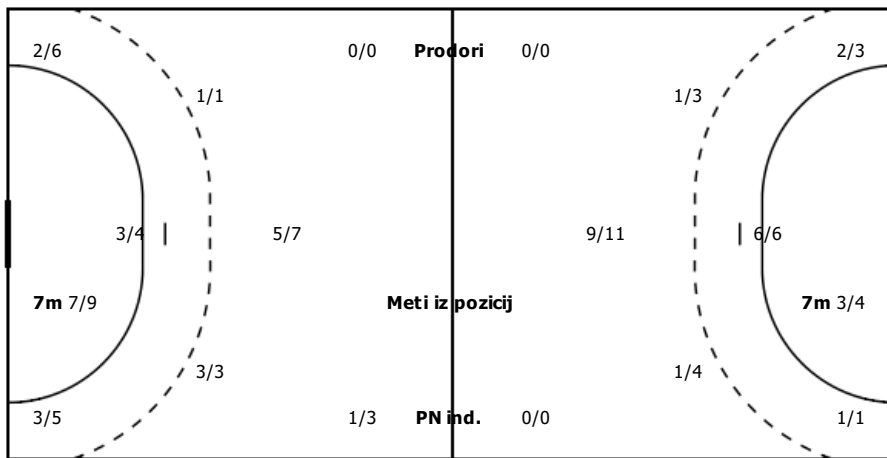

STATISTIKA ROKOMETNE TEKME

Vrsta tekme	Ligaska
Kategorija	Clani
Datum in čas igranja	09.02.2019 20.00
Lokacija igranja	Koper Arena Bonifika
Obiskovalcev	800

STATISTIKA EKIPE

DISTRIBUCIJA STELOV

2 GRLJ ČRTOMIR	4 DOLENC DEAN	5 GRZENTIČ NINO	9 KREČIČ GREGA	10 MATIJAŠEVIČ MARKO	17 MOLJK JAKA	23 SMOLNIK ŽIGA
			1/1 1/1 4/4	1/1 0/1 1/1		1/1 1/1 2/2

Zgrešenih:1 Vratnic:1

24 SOKOLIČ TILLEN	27 ZUGAN DANI	34 MARIČ ROK	44 PLANINC NEJC	53 STOPAR DOMEN	77 BRATKOVIČ ADAM
1/1 0/1 1/1			1/1 1/2 2/2		1/2 2/2

Zgrešenih:1 Vratnic:1

Moštvo

Zadetki/Streli

2/2	3/4
2/2	0/2
8/8	10/10

3 4 0

Napad