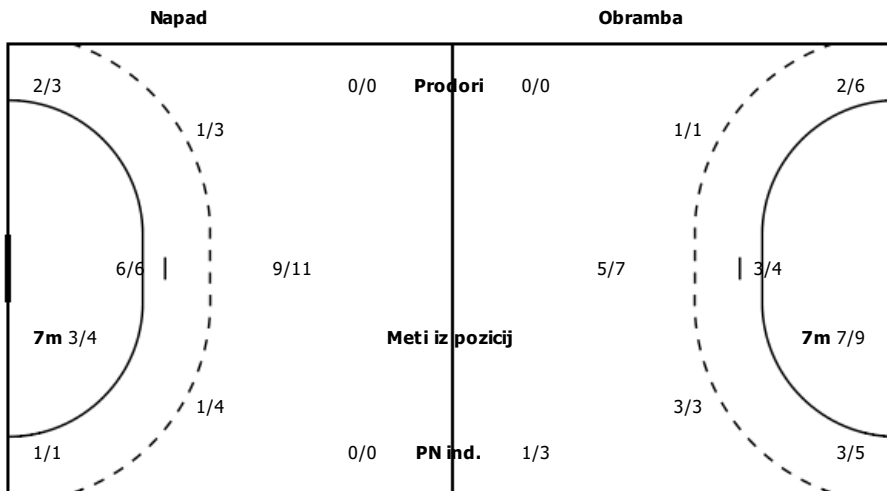

STATISTIKA ROKOMETNE TEKME

Vrsta tekme	Ligaska
Kategorija	Clani
Datum in čas igranja	09.02.2019 20.00
Lokacija igranja	Koper Arena Bonifika
Obiskovalcev	800

STATISTIKA EKIPE

DISTRIBUCIJA STELOV

4 BRILEJ KLEMEN	5 KLEPEJ GREGOR	8 GRUŠOVNIK MATIČ	13 PINTAR ROK	14 BAUERHEIM KRISTJAN	15 GOSPODARIČ TOMAŽ	18 HRIBŠEK DOMEN
1/2	1/1 1/1 1/1 2/2	0/1 0/1 1/1 1/1	1/1	1/1 1/1		2/3 1/1

Zgrešenih:1

20 CIGLER LUKA	21 RAMIČ JASMIN	22 RIBIČ TOMAŽ	24 SIMONČIČ KRISTJAN	41 KOPRIVC LUKA
0/1 1/1	1/1	1/1	1/1	1/1 3/3 1/1

Zgrešenih:1   Zgrešenih:1 Vratnic:1

Moštvo
Zadetki/Streli

0/1	2/2	2/2
4/5		1/1
6/7	3/4	5/6

3 1 0