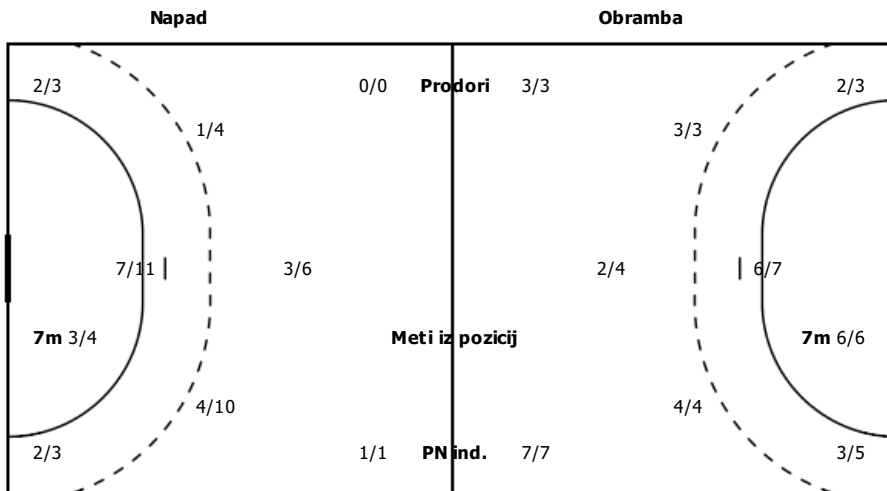

STATISTIKA ROKOMETNE TEKME

Vrsta tekme	Ligaska
Kategorija	Clani
Datum in čas igranja	08.03.2019 19.00
Lokacija igranja	Koper Arena Bonifika
Obiskovalcev	350

STATISTIKA EKIPE

DISTRIBUCIJA STELOV

4 DULAR TADEJ	7 MARKUŠIČ DORIAN	8 ROŽMAN MARKO	9 KOVACS MARK ISTVAN	17 HUMEK LOVRO	18 BURA LUCIAN	19 ABRAMOVIČ MARKO
Vratnic:1	Zgrešenih:1				Zgrešenih:2	Zgrešenih:1

25 MIJUŠKOVIČ BOGDAN	26 KRNC ŽAN	33 ŠUŠNJARA FILIP	44 KUNST MATEVŽ	47 SINTIČ MARKO	73 HOTKO IZIDOR	77 NOVAK DOMEN
Vratnic:1						Zgrešenih:1 Vratnic:1

Moštvo

Zadetki/Streli

3/3	1/3	
3/5	1/2	1/3
2/6	6/6	6/6

5 3 0