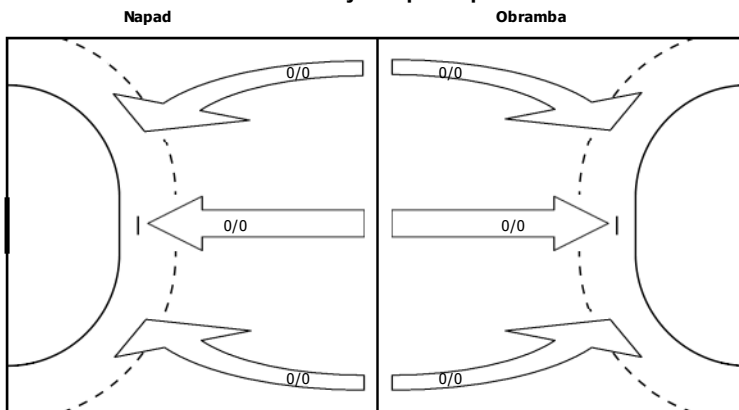

Distribucija ind. protinap.