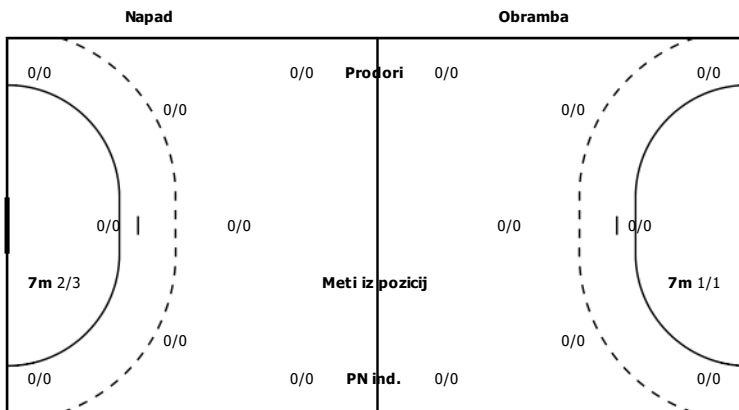

STATISTIKA ROKOMETNE TEKME

Vrsta tekme	Ligaska
Kategorija	Mlajši dečki/deklice B
Datum in čas igranja	14.04.2019 14.30
Lokacija igranja	Ig Športna dvorana Ig
Obiskovalcev	60

STATISTIKA EKIPE

DISTRIBUCIJA STELOV

7 DUŠIČ GABRIEL	13 ULJANČIČ MARTIN	14 VUK-POTIER SASHA	15 PEČAR MIHA	18 FURLAN VID	19 ERJAVEC LUKA	27 KOLENC MAX

29 VULIČ NOEL	30 GRUJČIČ ROK	32 KLOOSTERWAARD TOBIAS, SEBASTIAN	33 LEGOVIČ LAN

Moštvo
Zadetki/Streli

0 0 0