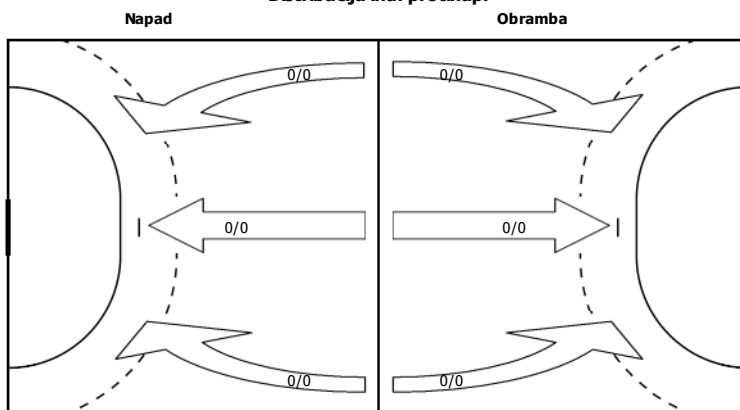

Moštvo
Zadetki/Streli

0	0	0

Vratarji
Ubranjeni/Streli

20 JAMNIK KLEMEN

1 STRLE JAN

Distribucija ind. protinap.

STATISTIKA ROKOMETNE TEKME

Vrsta tekme	Ligaska
Kategorija	Mlajši dečki/deklice B
Datum in čas igranja	14.04.2019 14.30
Lokacija igranja	Ig Športna dvorana Ig
Obiskovalcev	60