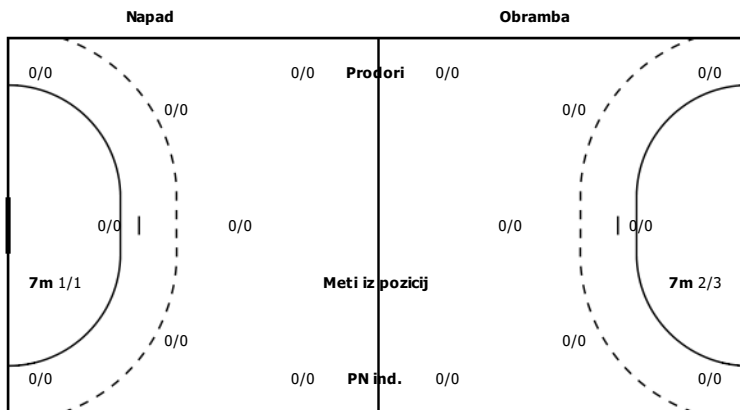

STATISTIKA ROKOMETNE TEKME

Vrsta tekme	Ligaska
Kategorija	Mlajši dečki/deklice B
Datum in čas igranja	14.04.2019 14.30
Lokacija igranja	Ig Športna dvorana Ig
Obiskovalcev	60

STATISTIKA EKIPE

DISTRIBUCIJA STELOV

2 PAHOR LUKA	3 JAPELJ ŽIGA	4 VALJAVEC MATIJA	5 BLATNIK TILEN	6 JANEŽIČ JAN	7 ŠČULIJA JAKA	9 RATKIČ-OBERČ ANŽE

10 POTOČNIK ANDRAŽ	11 GALO - VOLK NASTJA	13 ŽABJEK-REHLOVA ANUŠA	14 NOVAK LAN	15 ERJAVEC-KUHAR ALJAŽ	17 BENČIČ-ŽELEZNIK KALE

Moštvo
Zadetki/Streli

0	0	0