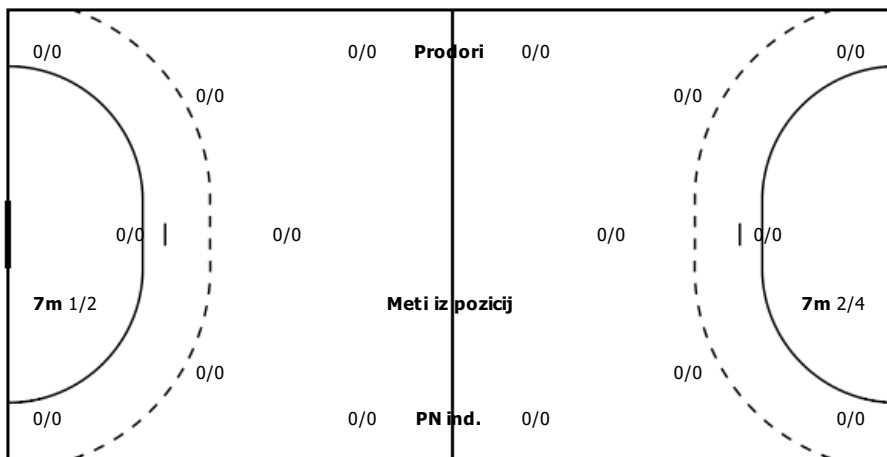

STATISTIKA ROKOMETNE TEKME

Vrsta tekme	Ligaska
Kategorija	Starejsi dečki/deklice B
Datum in čas igranja	13.05.2019 17.00
Lokacija igranja	ŠKOFIJE BURJA
Obiskovalcev	1

STATISTIKA EKIPE

DISTRIBUCIJA STELOV

10 BRITOŠEK JAŠA	32 MONTANIČ NIK	34 MUČIČ MARKO	35 JEVŠINEK LUKA	36 MOREL MAJ	37 DEŽJOT TILLEN	40 APOLLONIO MATIA

41 NANUT ALJOŠA	42 GOSHEV ANTONIO	45 BEDENE BASTIAN	46 SIMČIČ FILIP	49 KUKANJA MATIAS

Moštvo Zadetki/Streli

0	0	0	

Napad